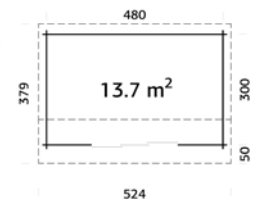

INES 13,7 M² SLIDE / SLIDE PLUS

44 mm	A=211 cm B=249 cm	19 mm	Toughened glass	Option 5 rolls, 2x 111847	Option 106632