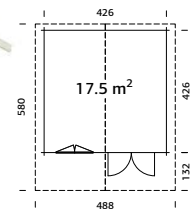

BRITTA 17,5 M²