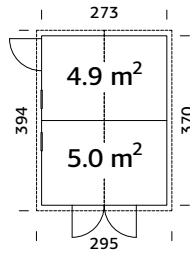

DAN 9,9 M²

16+32 mm

A=190 cm
B=220 cm

16 mm

Acrylglas

Option
2 rolls,
5 packs