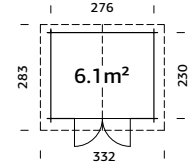

VALENTINE 6,1 M²