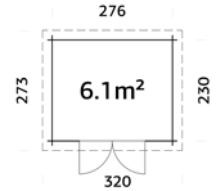

### INES 13,7 M<sup>2</sup>

					
44 mm	A=211 cm B=249 cm	19 mm	Double toughened glass	Option 5 rolls, 2x 111847	Option 106632

-   
44 mm
-   
A=228 cm  
B=280 cm
-   
19 mm
-   
Toughened glass
-   
Option  
5 rolls,  
10 packs
-   
Option  
106630+  
106629

**AMANDA** 17,1+7,8 M<sup>2</sup> SLIDE / SLIDE PLUS **N**

-   
44 mm
-   
A=228 cm  
B=264 cm
-   
19 mm
-   
Toughened glass
-   
Option  
5 rolls,  
13 packs
-   
Option  
2x106631

**ALICE** 4,7 M<sup>2</sup>

-   
28 mm
-   
A=188 cm  
B=216 cm
-   
19 mm
-   
Option
-   
Real glass
-   
Option  
1 roll,  
111847
-   
Option  
106627

**ALICE** 6,1 M<sup>2</sup>

-   
28 mm
-   
A=188 cm  
B=216 cm
-   
19 mm
-   
Option
-   
Real glass
-   
Option  
2 rolls,  
111847
-   
Option  
106627

**ALICE** 9,0 M<sup>2</sup>

-   
28 mm
-   
A=188 cm  
B=215 cm
-   
19 mm
-   
Option
-   
Real glass
-   
Option  
2 rolls,  
2x111847
-   
Option  
106627

**ALICE** 11,0 M<sup>2</sup>

-   
28 mm
-   
A=188 cm  
B=227 cm
-   
19 mm
-   
Option
-   
Real glass
-   
Option  
3 rolls,  
2x111847
-   
Option  
106627