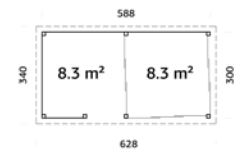

LENNA 16,6 M²
408 SLIDE / 708 SLIDE PLUS

Slide: 4 mm
Slide Plus: 4-16-4 mm

28 mm   A=210 cm   19 mm   Option   Toughened glass   Option 106626+106627   Option 4 rolls, 2x 111847