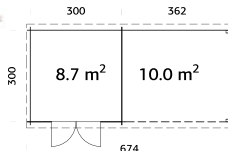

ELLA 8,7+10,0 M²

28 mm
A=199 cm B=214 cm
19 mm
Option
4 mm
Toughened glass
EPDM
Option 5 rolls, 106626 + 3x 111847
Option 106627