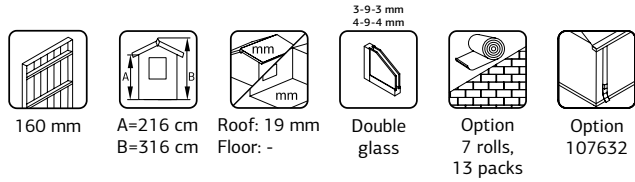

ANDRE 21,5 M² KIT