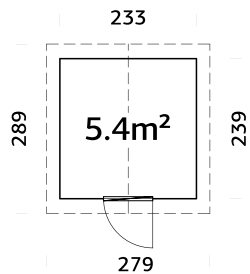

LUCAS 5,4 M²

16+32 mm

A=188 cm
B=238 cm

16 mm

Real
glass

Option
2 rolls,
5 packs

Option
106629