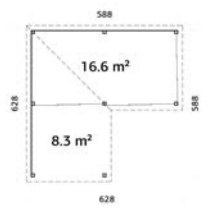

LENNA 24.9 M²
414 SLIDE / 714 SLIDE PLUS

Slide: 4 mm
Slide Plus: 4-16-4 mm

28 mm A=210 cm B=245 cm 19 mm Option Toughened glass Option 2x 106626, 2x 106627 3x111847 Option 9 rolls, 2x 106627 3x111847 EPDM