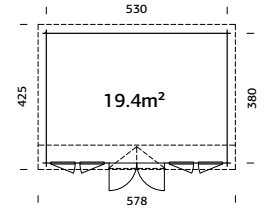

CLAUDIA 19,4 M² PENT

44 mm	A=211 cm B=249 cm	19 mm	Window: double glass, Door: double toughened glass	Option 6 rolls, 3x111847	Option 106632