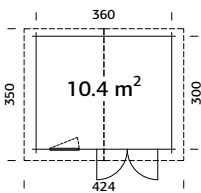

- 28 mm
- A=190 cm  
B=222 cm
- 19 mm
- 4 mm
- Real glass
- Option  
1 roll,  
3 packs
- Option  
106629

**VIVIAN 6,9 M<sup>2</sup>**

- 28 mm
- A=194 cm  
B=245 cm
- 19 mm
- 4 mm
- Real glass
- Option  
2 rolls,  
5 packs
- Option  
106629

**LOTTA 7,3 M<sup>2</sup>**

- 28 mm
- A=194 cm  
B=247 cm
- 16 mm
- Option
- 4 mm
- Real glass
- Option  
3 rolls,  
5 packs
- Option  
106630

**LOTTA 10,0 M<sup>2</sup>**

- 34 mm
- A=194 cm  
B=247 cm
- 16 mm
- Option
- 4 mm
- Real glass
- Option  
3 rolls,  
6 packs
- Option  
106631

**LOTTA 13,9 M<sup>2</sup>**

- 34 mm
- A=182 cm  
B=245 cm
- 16 mm
- Option
- 4 mm
- Real glass
- Option  
3 rolls,  
8 packs
- Option  
106631

**KLARA 4,7 M<sup>2</sup>**

- 28 mm
- A=194 cm  
B=235 cm
- 16 mm
- Option
- 4 mm
- Real glass
- Option  
2 rolls,  
4 packs
- Option  
106629

**KLARA 10,4 M<sup>2</sup>**

- 28 mm
- A=194 cm  
B=247 cm
- 16 mm
- Option
- 4 mm
- Real glass
- Option  
3 rolls,  
6 packs
- Option  
106630

**KLARA 17,0 M<sup>2</sup>**

- 28 mm
- A=182 cm  
B=245 cm
- 16 mm
- Option
- 4 mm
- Real glass
- Option  
4 rolls,  
10 packs
- Option  
106631