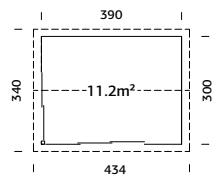

AMANDA 11,2 M² SLIDE / SLIDE PLUS **N**

- 44 mm
- A=228 cm
  B=280 cm
- 19 mm
- Toughened glass
- Option
  3 rolls,
  6 packs
- Option
  106631