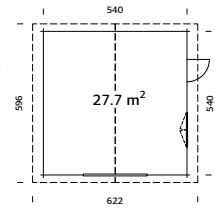

ROGER 27,7 M² KIT

70 mm

A=230 cm
B=312 cm

19 mm

Double glass

Option 8 rolls,
14 packs

Option 106632