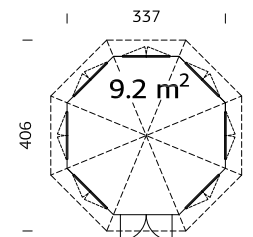

VERONICA 7 9,2 M²