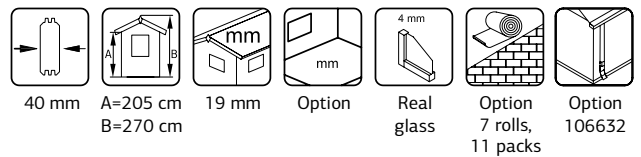

BRITTA 17,5 M²