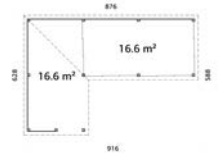

LENA 33,2 M²
421 SLIDE / 721 SLIDE PLUS

Slide: 4 mm
Slide Plus: 4-16-4 mm

28 mm A=210 cm B=245 cm 19 mm Option Toughened glass Option 106626+ 106627, 2x 107375 Option 14 rolls EPDM