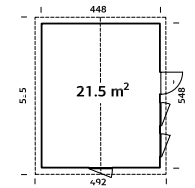

CHARLOTTE 21,5 M²

160 mm

A=216 cm
B=326 cm

19 mm

Double glass

Option 7 rolls,
13 packs

Option 106632