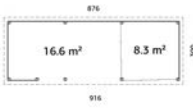

LENNA 24.9 M²
415 SLIDE / 715 SLIDE PLUS

Slide: 4 mm
Slide Plus: 4-16-4 mm

28 mm A=210 cm B=245 cm 19 mm Option Toughened glass Option 2x 107375 3x111847 Option 4 rolls, 3x111847 EPDM