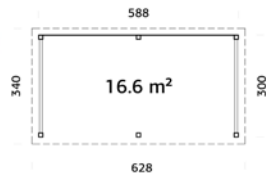

### LENNA SET 308 16,6 M<sup>2</sup>

28 mm

A=210 cm  
B=245 cm

19 mm

Option

Option 106626+  
106627

Option 4 rolls,  
2x 111847

Lenna 24,9 m<sup>2</sup> Set 711 Slide Plus