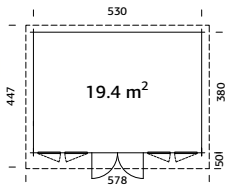

LISA 19,4 M²

- 44 mm
- A=200 cm B=234 cm
- 19 mm
- Window: double glass, Door: double toughened glass
- Option 6 rolls, 3x111847
- Option 106628