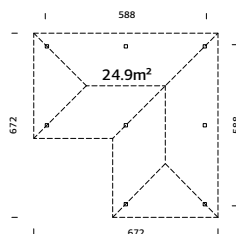

BIANCA 24,9 M²