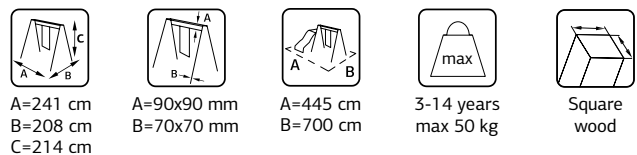

TOBY SWING BEAM