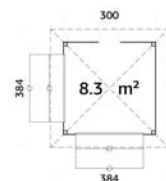

BIANCA KIOSK SET 105 8,3 M²

- 28 mm
- A=210 cm
  B=319 cm
- 19 mm
- Option
- Option
  2x 106630
- Option
  6 rolls,
  9 packs