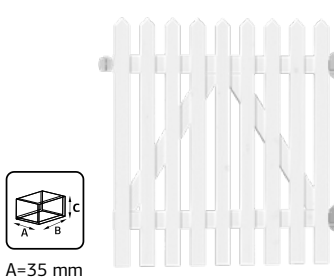

## GATE LUISE 10 • Gartentor Luise 10 • Panneau de clôture Luise 10 • Puerta Luise 10 • Cancello Luise 10

Art. No.: ● 107909 ● 107913

A=35 mm  
B=900 mm  
C=1000 mm