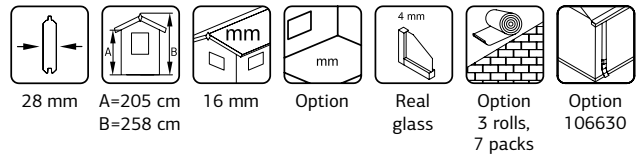

VALENTINE 11,0 M²