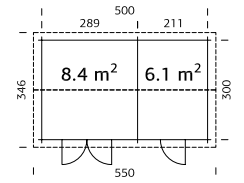

JARI 14,5 M²

28 mm

A=211 cm
B=249 cm

19 mm

Option
5 rolls,
8 packs

Option
106632