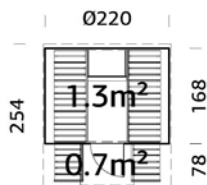

ANITA 1,3+0,7 M²

NB! Heater is an optional extra.

42 mm

A=220 cm
B=225 cm

Floor grates
28 mm

8 mm
Toughened glass

SBS

Option 2 rolls

Incl.