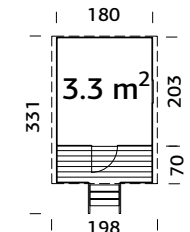

HUCK 3,3 M²

CE

16+28 mm

A=133 cm
B=225 cm

16 mm

Acryl-glass

Option
1 roll