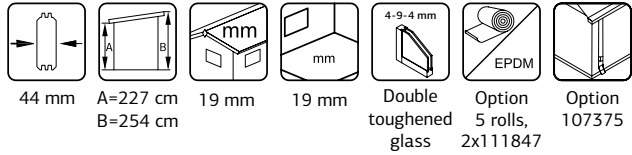

BRET 14,8 M²