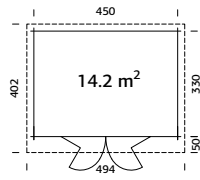

LEA 14,2 M²

- 44 mm
- A=211 cm B=244 cm
- 19 mm
- Slide: 4 mm Slide Plus: 4-16-4 mm
- Toughened glass
- Option 3 rolls, 2x111847
- Option 107375