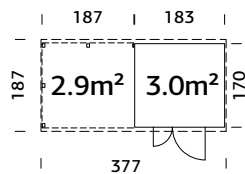

LEIF 3,0+2,9 M²

16+32 mm

A=188 cm
B=228 cm

16 mm

Option
2 rolls
111847