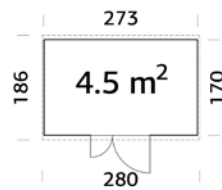

LEIF 4,5 M²

16+32 mm

A=190 cm
B=230 cm

16 mm

Option
1 roll
111847