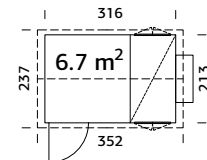

CHICK 6,7 M²

16+32 mm

A=206 cm
B=283 cm

Acryl-
glass

mm