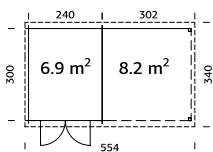

ELLA 6,9+8,2 M²

28 mm
A=199 cm B=214 cm
19 mm
Option
4 mm
Toughened glass
EPDM
Option 5 rolls, 106628
Option 2x 111847