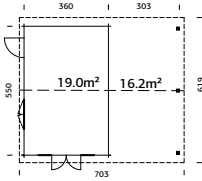

## HELENA 24,6 M<sup>2</sup>

70 mm

A=216 cm  
B=290 cm

19 mm

Double glass

Option 8 rolls,  
16 packs

Option 2 x  
106630

Helena 24,6 m<sup>2</sup>

## IRENE 21,9+5,2 M<sup>2</sup>

44 mm

A=228 cm  
B=321 cm

19 mm

Window: double glass,  
Door: double toughened glass

Option 7 rolls,  
14 packs

Option 106632

**IRENE 23,9 M<sup>2</sup>**

44 mm

A=217 cm  
B=287 cm

19 mm

3-6-3 mm  
4-6-4 mm  
Window: double glass, Door: double toughened glass

Option 7 rolls, 12 packs

Option 106632

**IRENE 27,7 M<sup>2</sup>**

70 mm

A=230 cm  
B=312 cm

19 mm

3-9-3 mm  
4-9-4 mm  
Window: double glass, Door: double toughened glass

Option 8 rolls, 14 packs

Option 106632

**IRENE 19,0+16,2 M<sup>2</sup>**

44 mm

A=222 cm  
B=316 cm