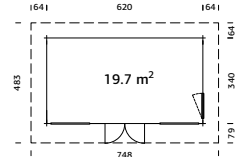

HEIDI 19,7 M²

- 70 mm
- A=236 cm
  B=314 cm
- 19 mm
- 28 mm
- Double
  toughened
  glass
- Option
  6 rolls,
  3x111847
- Option
  2 x 106627