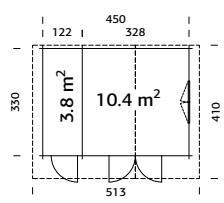

EMMA 14,2 M²

- 34 mm
- A=205 cm B=268 cm
- 19 mm
- Real glass
- Option 4 rolls, 9 packs
- Option 106631