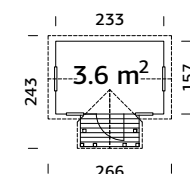

JENNIE 3,6 M²

CE

16+32 mm

A=138 cm
B=219 cm

16 mm

Acryl-glass

Option
1 roll,
3 packs