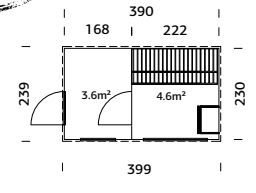

NB! Heater is an optional extra.

- 56 mm
- A=245 cm
  B=250 cm
- Roof: 19 mm
  Floor: 28 mm
- 4-16-4 mm
  Double toughened glass
- Option 2 rolls
  111847
- Option 106627