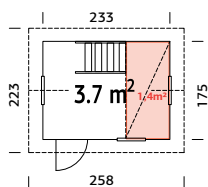

### HARRY 3,1 M<sup>2</sup>

CE

16+32 mm

A=153 cm  
B=189 cm

16 mm

Acryl-glass

Option  
1 roll

### OTTO 3,6 M<sup>2</sup>

CE

16+32 mm

A=138 cm  
B=219 cm

16 mm

Acryl-glass

Option  
1 roll,  
3 packs

### JENNIE 3,6 M<sup>2</sup>

CE

16+32 mm

A=138 cm  
B=219 cm

16 mm

Acryl-glass

Option  
1 roll,  
3 packs

### GRETE 3,7 M<sup>2</sup>

CE

16+32 mm

A=170 cm  
B=220 cm

16 mm

Acryl-glass

Option  
1 roll,  
3 packs