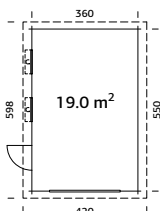

RASMUS 19,0 M² KIT

- 44 mm
- A=228 cm B=253 cm
- 19 mm
- 4 mm Real glass
- Option 6 rolls, 2x111847
- Option 106628