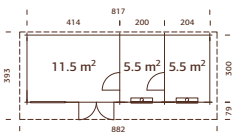

HEIDI 22,8 M²

- 70 mm
- A=236 cm
  B=270 cm
- 19 mm
- 28 mm
- Double
  toughened
  glass
- Option
  6 rolls,
  3x111847
- Option
  106628 +
  106626