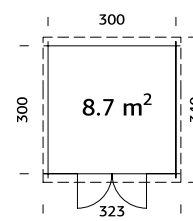

ELLA 8,7 M²

28 mm
A=199 cm B=214 cm
19 mm
Option
4 mm
Toughened glass
EPDM
Option 3 rolls, 111847
Option 106627