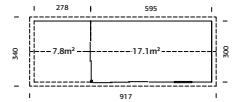

AMANDA 17,1+7,8 M² SLIDE / SLIDE PLUS **N**

- 44 mm
- A=228 cm
  B=264 cm
- 19 mm
- Toughened glass
- Option
  5 rolls,
  13 packs
- Option
  2x106631