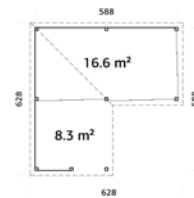

LENNA 24.9 M²
423 SLIDE / 723 SLIDE PLUS

Slide: 4 mm
Slide Plus: 4-16-4 mm

28 mm   A=210 cm   19 mm   Option   Toughened glass   Option 2x 106626, 9 rolls, 2x 106627 3x111847   Option 9 rolls, 2x 106627 3x111847   EPDM