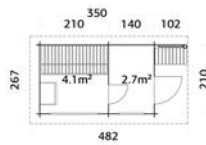

SANNA 6,8 M²