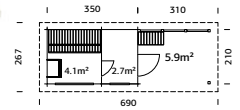

SANNA 6,8+5,9 M²