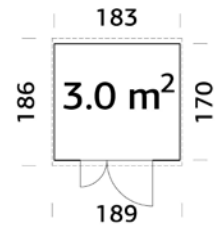

LEIF 3,0 M²

16+32 mm

A=190 cm
B=230 cm

16 mm

Option
1 roll
111847