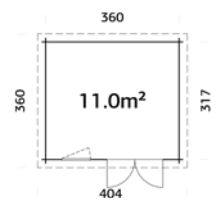

**ALICE** 4,7 M<sup>2</sup>

-   
28 mm
-   
A=188 cm  
B=216 cm
-   
19 mm
-   
Option
-   
Real glass
-   
Option  
1 roll,  
111847
-   
Option  
106627

**ALICE** 6,1 M<sup>2</sup>

-   
28 mm
-   
A=188 cm  
B=216 cm
-   
19 mm
-   
Option
-   
Real glass
-   
Option  
2 rolls,  
111847
-   
Option  
106627

**ALICE** 9,0 M<sup>2</sup>

-   
28 mm
-   
A=188 cm  
B=215 cm
-   
19 mm
-   
Option
-   
Real glass
-   
Option  
2 rolls,  
2x111847
-   
Option  
106627

**ALICE** 11,0 M<sup>2</sup>

-   
28 mm
-   
A=188 cm  
B=227 cm
-   
19 mm
-   
Option
-   
Real glass
-   
Option  
3 rolls,  
2x111847
-   
Option  
106627