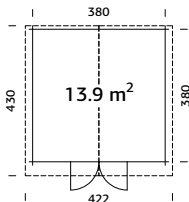

- 28 mm
- A=190 cm  
B=222 cm
- 19 mm
- 4 mm
- Real glass
- Option  
1 roll,  
3 packs
- Option  
106629

**VIVIAN 6,9 M<sup>2</sup>**

- 28 mm
- A=194 cm  
B=245 cm
- 19 mm
- 4 mm
- Real glass
- Option  
2 rolls,  
5 packs
- Option  
106629

**LOTTA 7,3 M<sup>2</sup>**

- 28 mm
- A=194 cm  
B=247 cm
- 16 mm
- Option
- 4 mm
- Real glass
- Option  
3 rolls,  
5 packs
- Option  
106630

**LOTTA 10,0 M<sup>2</sup>**

- 34 mm
- A=194 cm  
B=247 cm
- 16 mm
- Option
- 4 mm
- Real glass
- Option  
3 rolls,  
6 packs
- Option  
106631

**LOTTA 13,9 M<sup>2</sup>**

- 34 mm
- A=182 cm  
B=245 cm
- 16 mm
- Option
- 4 mm
- Real glass
- Option  
3 rolls,  
8 packs
- Option  
106631

**KLARA 4,7 M<sup>2</sup>**

- 28 mm
- A=194 cm  
B=235 cm
- 16 mm
- Option
- 4 mm
- Real glass
- Option  
2 rolls,  
4 packs
- Option  
106629

**KLARA 10,4 M<sup>2</sup>**

- 28 mm
- A=194 cm  
B=247 cm
- 16 mm
- Option
- 4 mm
- Real glass
- Option  
3 rolls,  
6 packs
- Option  
106630

**KLARA 17,0 M<sup>2</sup>**

- 28 mm
- A=182 cm  
B=245 cm
- 16 mm
- Option
- 4 mm
- Real glass
- Option  
4 rolls,  
10 packs
- Option  
106631