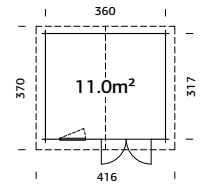

VALENTINE 11,0 M²