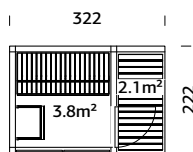

SANNA 4,1 M²

NB! Heater is an optional extra.

SANNA 4,1+5,9 M²

NB! Heater is an optional extra.

SANNA 6,8 M²

NB! Heater is an optional extra.

SANNA 6,8+5,9 M²

NB! Heater is an optional extra.

SANNA 11,5 M²

N

NB! Heater is an optional extra.

SANNA 12,8 M² SLIDE / SLIDE PLUS

NB! Heater is an optional extra.

SARAH 3,8+2,1 M²

N

NB! Heater is an optional extra.