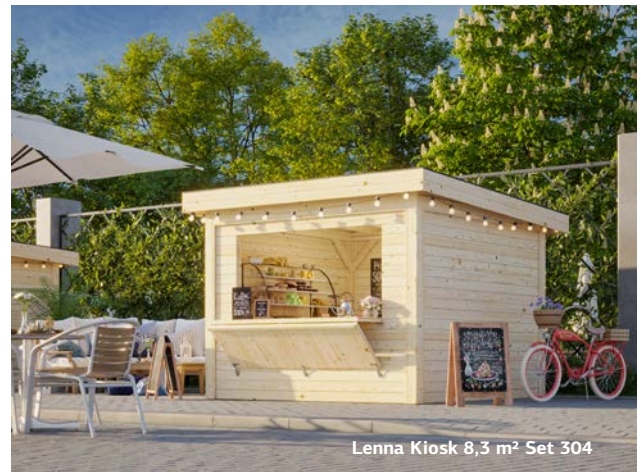

**LENA KIOSK SET 304 8,3 M<sup>2</sup>**

28 mm A=210 cm B=245 cm 19 mm Option Option 106627 EPDM

**LENA KIOSK SET 305 8,3 M<sup>2</sup>**

28 mm A=210 cm B=245 cm 19 mm Option Option 106627 EPDM

**LENA KIOSK SET 306 8,3 M<sup>2</sup>**