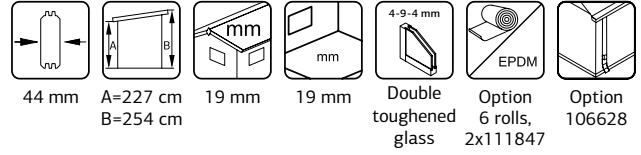

BRET 19,9 M²