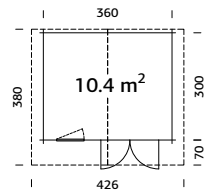

- 28 mm
- A=190 cm  
B=222 cm
- 19 mm
- 4 mm
- Real glass
- Option  
1 roll,  
3 packs
- Option  
106629

**VIVIAN 6,9 M<sup>2</sup>**

- 28 mm
- A=194 cm  
B=245 cm
- 19 mm
- 4 mm
- Real glass
- Option  
2 rolls,  
5 packs
- Option  
106629

**LOTTA 7,3 M<sup>2</sup>**

- 28 mm
- A=194 cm  
B=247 cm
- 16 mm
- Option
- 4 mm
- Real glass
- Option  
3 rolls,  
5 packs
- Option  
106630

**LOTTA 10,0 M<sup>2</sup>**

- 34 mm
- A=194 cm  
B=247 cm
- 16 mm
- Option
- 4 mm
- Real glass
- Option  
3 rolls,  
6 packs
- Option  
106631

## BRITTA 22,3 M<sup>2</sup>

**EMMA 4,6 M<sup>2</sup>**

- 28 mm
- A=194 cm B=222 cm
- 19 mm
- Real glass
- Option 2 rolls, 4 packs
- Option 106629

**EMMA 10,4 M<sup>2</sup>**

- 34 mm
- A=205 cm B=257 cm
- 19 mm
- Real glass
- Option 3 rolls, 7 packs
- Option 106630

**EMMA 10,4+4,2 M<sup>2</sup>**

- 34 mm
- A=205 cm B=257 cm
- 19 mm
- Real glass
- Option 5 rolls, 8 packs
- Option 106631

**EMMA 14,2 M<sup>2</sup>**

- 34 mm
- A=205 cm B=268 cm
- 19 mm
- Real glass
- Option 4 rolls, 9 packs
- Option 106631