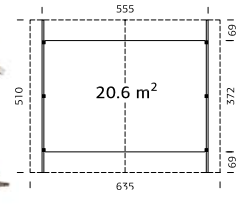

ROBERT 20,6 M²

120x120 mm

A=199 cm
B=363 cm

19 mm

Option 9 rolls,
14 packs

Option 106632