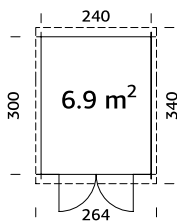

## BRITTA 22,3 M<sup>2</sup>

**EMMA 4,6 M<sup>2</sup>**

- 28 mm
- A=194 cm B=222 cm
- 19 mm
- Real glass
- Option 2 rolls, 4 packs
- Option 106629

**EMMA 10,4 M<sup>2</sup>**

- 34 mm
- A=205 cm B=257 cm
- 19 mm
- Real glass
- Option 3 rolls, 7 packs
- Option 106630

**ALICE** 4,7 M<sup>2</sup>

-   
28 mm
-   
A=188 cm  
B=216 cm
-   
19 mm
-   
Option
-   
Real glass
-   
Option  
1 roll,  
111847
-   
Option  
106627

**ALICE** 6,1 M<sup>2</sup>

-   
28 mm
-   
A=188 cm  
B=216 cm
-   
19 mm
-   
Option
-   
Real glass
-   
Option  
2 rolls,  
111847
-   
Option  
106627

**ALICE** 9,0 M<sup>2</sup>

-   
28 mm
-   
A=188 cm  
B=215 cm
-   
19 mm
-   
Option
-   
Real glass
-   
Option  
2 rolls,  
2x111847
-   
Option  
106627

**ALICE** 11,0 M<sup>2</sup>

-   
28 mm
-   
A=188 cm  
B=227 cm
-   
19 mm
-   
Option
-   
Real glass
-   
Option  
3 rolls,  
2x111847
-   
Option  
106627

### ELLA 6,9 M<sup>2</sup>

 28 mm  
  A=199 cm B=214 cm  
  19 mm  
  Option  
  4 mm  
  Toughened glass  
  EPDM  
  Option 2 rolls, 111847  
  Option 106626