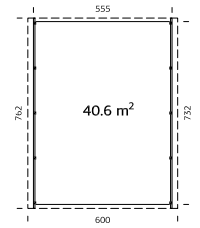

KARL 40,6 M²

120x120 mm

A=221 cm
B=244 cm

19 mm

Option
8 rolls,
4x111847

Option
106628