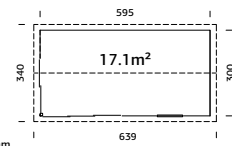

AMANDA 17,1 M² SLIDE / SLIDE PLUS **N**

- 44 mm
- A=228 cm
  B=280 cm
- 19 mm
- Toughened glass
- Option
  5 rolls,
  10 packs
- Option
  106630+
  106629