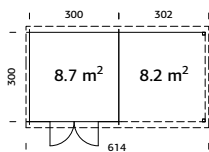

ELLA 8,7+8,2 M²

28 mm
A=199 cm B=214 cm
19 mm
Option
4 mm
Toughened glass
EPDM
Option 5 rolls, 106626 + 2x 111847
Option 106627