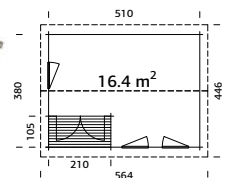

## HELENA 18,6 M<sup>2</sup>

70 mm

A=216 cm  
B=290 cm

19 mm

Double glass

Option 8 rolls,  
13 packs

Option 106632

## HELENA 24,6 M<sup>2</sup>

70 mm

A=216 cm  
B=290 cm

19 mm

Double glass

Option 8 rolls,  
16 packs

Option 2 x  
106630

Helena 24,6 m<sup>2</sup>

## SUSANNA 12,4 M<sup>2</sup>

44 mm

A=205 cm  
B=263 cm

19 mm

Double glass

Option 5 rolls,  
9 packs

Option 106632

## SUSANNA 16,4 M<sup>2</sup>

44 mm

A=205 cm  
B=278 cm

19 mm

Double glass

Option 6 rolls,  
10 packs

Option 106632