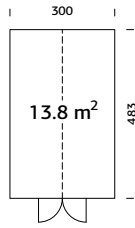

## EMILIA 5,4 M<sup>2</sup>

44x95 mm

A=159 cm  
B=286 cm

Toughened  
glass

-

## EMILIA 8,2 M<sup>2</sup>

44x95 mm

A=159 cm  
B=286 cm

Toughened  
glass

-

## EMILIA SHED 4,0 M<sup>2</sup>

18 mm

A=160 cm  
B=286 cm

-

Emilia shed 4,0 m<sup>2</sup> + Emilia 8,2 m<sup>2</sup>

### EMILIA 13,8 M<sup>2</sup>

44x95 mm

A=159 cm  
B=288 cm

4 mm  
Toughened glass

mm