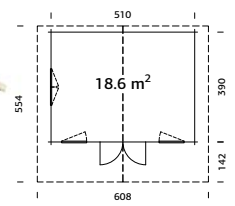

**LOTTA 7,3 M<sup>2</sup>**

- 28 mm
- A=194 cm  
B=247 cm
- 16 mm
- Option
- 4 mm
- Real glass
- Option  
3 rolls,  
5 packs
- Option  
106630

**LOTTA 10,0 M<sup>2</sup>**

- 34 mm
- A=194 cm  
B=247 cm
- 16 mm
- Option
- 4 mm
- Real glass
- Option  
3 rolls,  
6 packs
- Option  
106631

## HELENA 15,1 M<sup>2</sup>

70 mm

A=216 cm  
B=285 cm

19 mm

Double glass

Option 7 rolls,  
11 packs

Option 106632

## HELENA 18,6 M<sup>2</sup>

70 mm

A=216 cm  
B=290 cm

19 mm

Double glass

Option 8 rolls,  
13 packs

Option 106632

## HELENA 24,6 M<sup>2</sup>

70 mm

A=216 cm  
B=290 cm

19 mm

Double glass

Option 8 rolls,  
16 packs

Option 2 x  
106630

Helena 24,6 m<sup>2</sup>