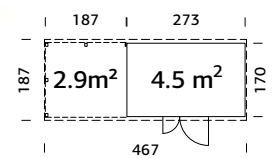

LEIF 4,5+2,9 M²

16+32 mm

A=188 cm
B=228 cm

16 mm

Option
2 rolls
111847