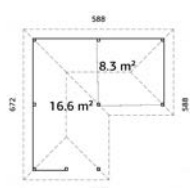

BIANCA 24,9 M²
209 SLIDE / 509 SLIDE PLUS

Slide: 4 mm
Slide Plus: 4-16-4 mm

28 mm   A=210 cm   19 mm   Option
B=319 cm

Toughened 2x 106629, glass 2x 106630   Option 11 rolls, 18 packs