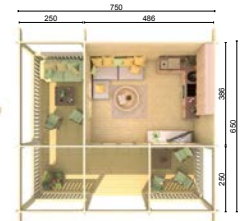

AGNETA 18,8+28,8 M²

- 70 mm
- A=250 cm
  B=400 cm
- 19 mm
- 28 mm
- Double
  toughened
  glass
- Option
  11 rolls,
  24 packs