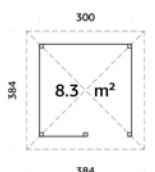

BIANCA SET 103 8,3 M²

28 mm

A=210 cm
B=319 cm

19 mm

Option

Option
2x106630

Option
6 rolls,
9 packs