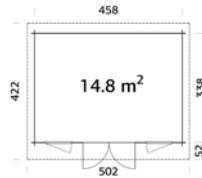

BRET 14,8 M²