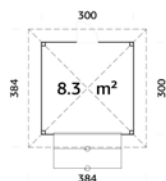

BIANCA KIOSK SET 104 8,3 M²

- 28 mm
- A=210 cm
  B=319 cm
- 19 mm
- Option
- Option
  2x 106630
- Option
  6 rolls,
  9 packs