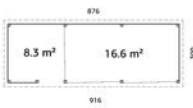

LENNA 24.9 M²
419 SLIDE / 719 SLIDE PLUS

Slide: 4 mm
Slide Plus: 4-16-4 mm

28 mm A=210 cm B=245 cm 19 mm Option Toughened glass Option 2x 107375 3x111847 Option 4 rolls, 3x111847 EPDM