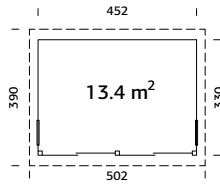

ANNABEL 13,4 M² SLIDE

18+70 mm

A=205 cm
B=294 cm

19 mm

Toughened glass

Option 3 rolls
2x 111847

Option 107375