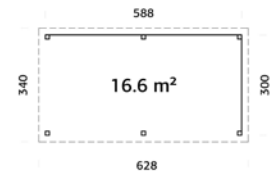

LENNA SET 309 16,6 M²

28 mm

A=210 cm
B=245 cm

19 mm

Option

Option 106626+
106627

Option 4 rolls,
2x 111847