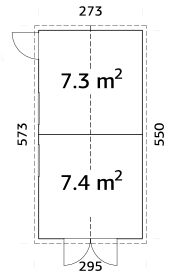

DAN 14,7 M²

16+32 mm

A=190 cm
B=230 cm

16 mm

Acrylglas

Option,
3 rolls,
7 packs