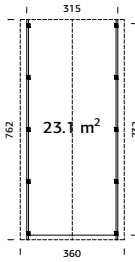

ROBERT 23,1 M²

N

120x120 mm

A=210 cm
B=299 cm

19 mm

Option 5 rolls,
12 packs

Option 2x 106630