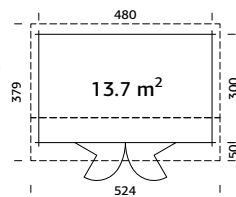

### CLAUDIA 11,5 M<sup>2</sup> PENT

					
34 mm	A=210 cm B=249 cm	19 mm	Double glass	Option 3 rolls, 2x111847	Option 106631

### INES 11,1 M<sup>2</sup>

					
44 mm	A=211 cm B=249 cm	19 mm	Double toughened glass	Option 3 rolls, 2x 111847	Option 106631

### INES 11,1 M<sup>2</sup> SLIDE / SLIDE PLUS

					
44 mm	A=211 cm B=249 cm	19 mm	Toughened glass	Option 3 rolls, 2x 111847	Option 106631

### INES 13,7 M<sup>2</sup>

					
44 mm	A=211 cm B=249 cm	19 mm	Double toughened glass	Option 5 rolls, 2x 111847	Option 106632