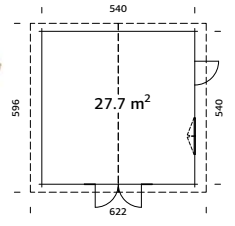

## HELENA 24,6 M<sup>2</sup>

70 mm

A=216 cm  
B=290 cm

19 mm

Double glass

Option 8 rolls,  
16 packs

Option 2 x  
106630

Helena 24,6 m<sup>2</sup>

## IRENE 21,9+5,2 M<sup>2</sup>

44 mm

A=228 cm  
B=321 cm

19 mm

Window: double glass,  
Door: double toughened glass

Option 7 rolls,  
14 packs

Option 106632

**IRENE 23,9 M<sup>2</sup>**

44 mm

A=217 cm  
B=287 cm

19 mm

3-6-3 mm  
4-6-4 mm  
Window: double glass, Door: double toughened glass

Option 7 rolls, 12 packs

Option 106632

**IRENE 27,7 M<sup>2</sup>**

70 mm

A=230 cm  
B=312 cm

19 mm

3-9-3 mm  
4-9-4 mm  
Window: double glass, Door: double toughened glass

Option 8 rolls, 14 packs

Option 106632

**IRENE 19,0+16,2 M<sup>2</sup>**

44 mm

A=222 cm  
B=316 cm