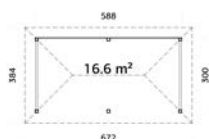

BIANCA SET 108 16,6 M²