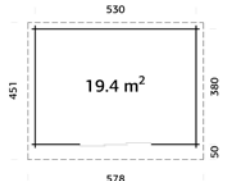

LEA 19,4 M² SLIDE / SLIDE PLUS

- 44 mm
- A=200 cm B=249 cm
- 19 mm
- Slide: 4 mm Slide Plus: 4-16-4 mm
- Toughened glass
- Option 6 rolls, 3x111847
- Option 106628