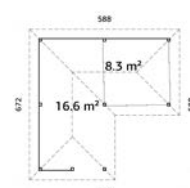

BIANCA 24,9 M²
210 SLIDE / 510 SLIDE PLUS

Slide: 4 mm
Slide Plus: 4-16-4 mm

28 mm   A=210 cm   19 mm   Option
B=319 cm

Toughened 2x 106629, glass 2x 106630   Option 11 rolls, 18 packs