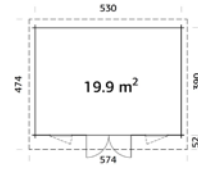

BRET 19,9 M²