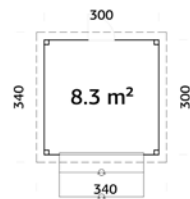

**LENA KIOSK SET 304 8,3 M<sup>2</sup>**

28 mm A=210 cm B=245 cm 19 mm Option Option 106627 EPDM

**LENA KIOSK SET 305 8,3 M<sup>2</sup>**

28 mm A=210 cm B=245 cm 19 mm Option Option 106627 EPDM

**LENA KIOSK SET 306 8,3 M<sup>2</sup>**