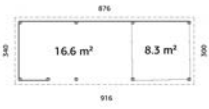

LENNA 24.9 M²
416 SLIDE / 716 SLIDE PLUS

Slide: 4 mm
Slide Plus: 4-16-4 mm

28 mm A=210 cm B=245 cm 19 mm Option Toughened glass Option 2x 107375 3x111847 Option 4 rolls, 3x111847 EPDM