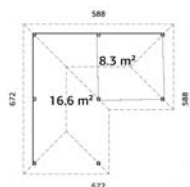

### BIANCA SET 110 16,6 M<sup>2</sup>

28 mm

A=210 cm  
B=319 cm

19 mm

Option

Option  
106629+  
2x106630

Option  
9 rolls,  
14 packs

**BIANCA 24,9 M<sup>2</sup>**  
211 SLIDE / 511 SLIDE PLUS