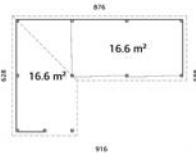

LENA 33,2 M²
420 SLIDE / 720 SLIDE PLUS

Slide: 4 mm
Slide Plus: 4-16-4 mm

28 mm A=210 cm B=245 cm 19 mm Option Toughened glass Option 106626+ 106627, 2x 107375 Option 14 rolls EPDM