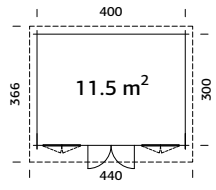

LISA 11,5 M²

- 34 mm
- A=211 cm B=234 cm
- 19 mm
- Window: real glass, Door: toughened glass
- Option 3 rolls, 2x111847
- Option 107375