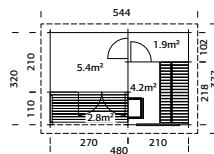

SANNA 11,5 M²

N