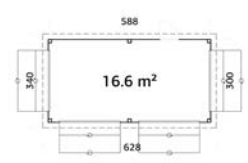

LENA SET 312 16,6 M²

28 mm A=210 cm B=245 cm 19 mm Option Option 106626+ 106627 EPDM