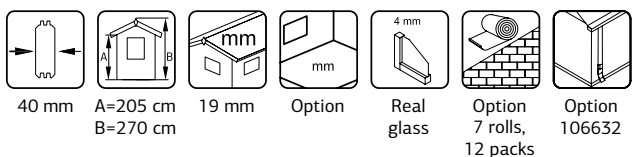

BRITTA 19,7 M²