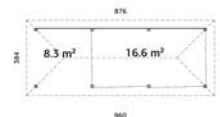

BIANCA 24,9 M²
218 SLIDE / 518 SLIDE PLUS

Slide: 4 mm
Slide Plus: 4-16-4 mm

28 mm   A=210 cm   19 mm   Option
B=319 cm

Toughened 2x 106630, 106632   Option 9 rolls, 18 packs