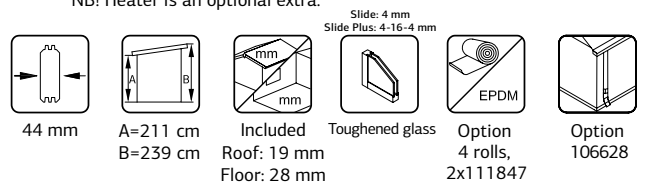

NB! Heater is an optional extra.