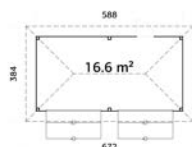

BIANCA KIOSK SET 111 16,6 M²

- 28 mm
- A=210 cm
  B=319 cm
- 19 mm
- Option
- Option
  106629+
  2x 106630
- Option
  9 rolls,
  14 packs