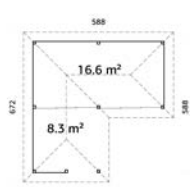

BIANCA 24,9 M²
222 SLIDE / 522 SLIDE PLUS

Slide: 4 mm
Slide Plus: 4-16-4 mm

28 mm   A=210 cm   19 mm   Option
B=319 cm

Toughened 2x 106629, glass 2x 106630   Option 11 rolls, 18 packs