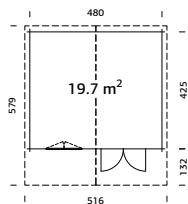

BRITTA 19,7 M²