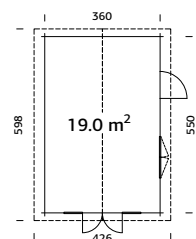

## HELENA 18,6 M<sup>2</sup>

70 mm

A=216 cm  
B=290 cm

19 mm

Double glass

Option 8 rolls,  
13 packs

Option 106632

## HELENA 24,6 M<sup>2</sup>

70 mm

A=216 cm  
B=290 cm

19 mm

Double glass

Option 8 rolls,  
16 packs

Option 2 x  
106630

Helena 24,6 m<sup>2</sup>

## SUSANNA 16,4 M<sup>2</sup>

44 mm

A=205 cm  
B=278 cm

19 mm

Double glass

Option 6 rolls,  
10 packs

Option 106632

## IRENE 19,0 M<sup>2</sup>

44 mm

A=217 cm  
B=276 cm

19 mm

Window: double glass,  
Door: double toughened glass

Option 6 rolls,  
10 packs

Option 106632