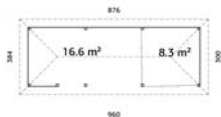

BIANCA 24,9 M²
215 SLIDE / 515 SLIDE PLUS

Slide: 4 mm
Slide Plus: 4-16-4 mm

28 mm   A=210 cm   19 mm   Option
B=319 cm

Toughened 2x 106630, 106632   Option 9 rolls, 18 packs