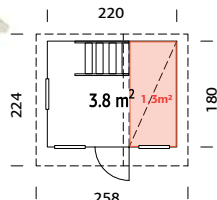

### OTTO 3,6 M<sup>2</sup>

CE

16+32 mm

A=138 cm  
B=219 cm

16 mm

Acryl-glass

Option  
1 roll,  
3 packs

### GRETE 3,7 M<sup>2</sup>

CE

16+32 mm

A=170 cm  
B=220 cm

16 mm

Acryl-glass

Option  
1 roll,  
3 packs

### MARIE 5,4 M<sup>2</sup>

CE

16+32 mm

A=170 cm  
B=220 cm

16 mm

Acryl-glass

Option  
2 rolls,  
5 packs

### TOM 3,8 M<sup>2</sup>

CE

16+32 mm

A=125/177 cm  
B=228 cm

16 mm

Acryl-glass

Option  
1 roll,  
3 packs