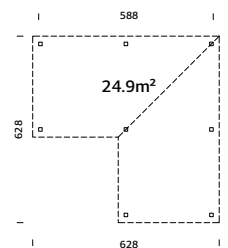

LENNA 24,9 M²

- 120x120
  mm
- A=210 cm
  B=245 cm
- 19 mm
- Option
- Option
  2x 106626,
  2x 106627
- Option
  9 rolls,
  3x 111847