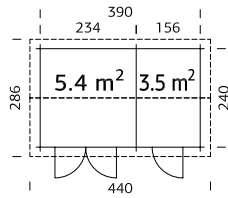

JARI 8,9 M²

28 mm

A=211 cm
B=249 cm

19 mm

Option
2 rolls,
6 packs

Option
106631