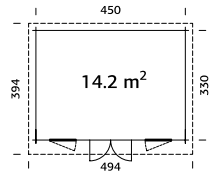

LISA 14,2 M²

- 44 mm
- A=211 cm B=244 cm
- 19 mm
- Window: double glass, Door: double toughened glass
- Option 3 rolls, 2x111847
- Option 107375