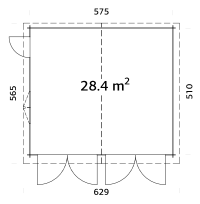

### ROGER 28,4 M<sup>2</sup> KIT

44 mm

A=217 cm  
B=310 cm

19 mm

Double glass

Option 9 rolls,  
14 packs

Option 106632

**ROGER 28,4 M<sup>2</sup> WITH WOODEN GATE**