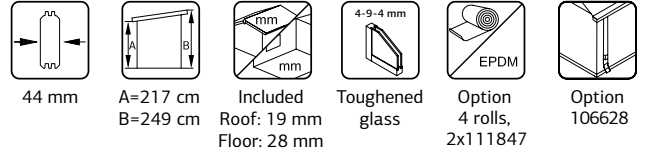

NB! Heater is an optional extra.