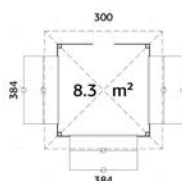

BIANCA KIOSK SET 106 8,3 M²

- 28 mm
- A=210 cm
  B=319 cm
- 19 mm
- Option
- Option
  2x 106630
- Option
  6 rolls,
  9 packs