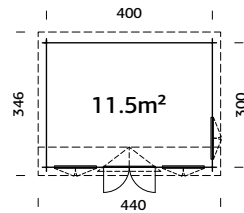

**LOTTA 7,3 M<sup>2</sup>**

- 28 mm
- A=194 cm  
B=247 cm
- 16 mm
- Option
- 4 mm
- Real glass
- Option  
3 rolls,  
5 packs
- Option  
106630

**LOTTA 10,0 M<sup>2</sup>**

- 34 mm
- A=194 cm  
B=247 cm
- 16 mm
- Option
- 4 mm
- Real glass
- Option  
3 rolls,  
6 packs
- Option  
106631

**KLARA 10,4 M<sup>2</sup>**

- 28 mm
- A=194 cm  
B=247 cm
- 16 mm
- Option
- 4 mm
- Real glass
- Option  
3 rolls,  
6 packs
- Option  
106630

**KLARA 17,0 M<sup>2</sup>**

- 28 mm
- A=182 cm  
B=245 cm
- 16 mm
- Option
- 4 mm
- Real glass
- Option  
4 rolls,  
10 packs
- Option  
106631

### CLAUDIA 11,5 M<sup>2</sup>

					
34 mm	A=234 cm B=347 cm	19 mm	Window: real glass Door: toughened glass	Option 3 rolls, 9 packs	Option 106631

### CLAUDIA 11,5 M<sup>2</sup> PENT

					
34 mm	A=210 cm B=249 cm	19 mm	Double glass	Option 3 rolls, 2x111847	Option 106631