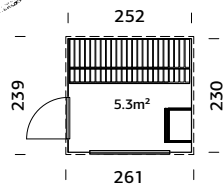

NB! Heater is an optional extra.

- 56 mm
- A=245 cm
  B=250 cm
- Roof: 19 mm
  Floor: 28 mm
- 4-16-4 mm
  Double toughened glass
- Option 1 rolls
  111847
- Option 106626