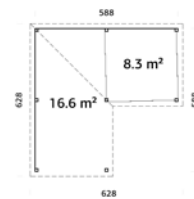

LENNA 24.9 M²
412 SLIDE / 712 SLIDE PLUS