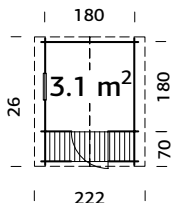

STINA 3,1 M²