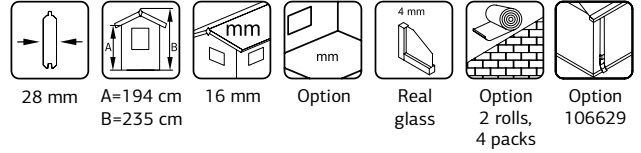

VALENTINE 6,1 M²