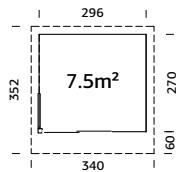

ANDREA 7,5 M² SLIDE PLUS

Andrea 7,5 m² Slide Plus