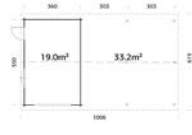

ROGER 19,0+33,2 M² KIT

- 44 mm
- A=222 cm
  B=316 cm
- 19 mm
- 3-6-3 mm
  Double glass
- Option 10 rolls,
  24 packs
- Option 106631 +
  106632