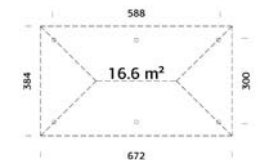

BIANCA 16,6 M²

120x120 mm

A=210 cm
B=319 cm

19 mm

Option

Option
106629+
2x106630

Option
9 rolls,
14 packs