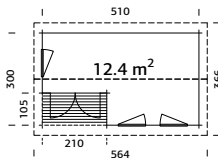

SUSANNA 12,4 M²

44 mm

A=205 cm
B=263 cm

19 mm

Double glass

Option 5 rolls,
9 packs

Option 106632