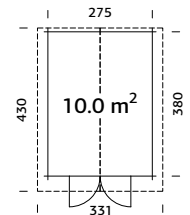

### OTTO 3,6 M<sup>2</sup>

CE

16+32 mm

A=138 cm  
B=219 cm

16 mm

Acryl-glass

Option  
1 roll,  
3 packs

### TOM 3,8 M<sup>2</sup>

CE

16+32 mm

A=125/177 cm  
B=228 cm

16 mm

Acryl-glass

Option  
1 roll,  
3 packs

- 28 mm
- A=190 cm  
B=222 cm
- 19 mm
- 4 mm
- Real glass
- Option  
1 roll,  
3 packs
- Option  
106629

**VIVIAN 6,9 M<sup>2</sup>**

- 28 mm
- A=194 cm  
B=245 cm
- 19 mm
- 4 mm
- Real glass
- Option  
2 rolls,  
5 packs
- Option  
106629

**LOTTA 7,3 M<sup>2</sup>**

- 28 mm
- A=194 cm  
B=247 cm
- 16 mm
- Option
- 4 mm
- Real glass
- Option  
3 rolls,  
5 packs
- Option  
106630

**LOTTA 10,0 M<sup>2</sup>**

- 34 mm
- A=194 cm  
B=247 cm
- 16 mm
- Option
- 4 mm
- Real glass
- Option  
3 rolls,  
6 packs
- Option  
106631