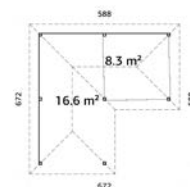

BIANCA 24,9 M²
212 SLIDE / 512 SLIDE PLUS

Slide: 4 mm
Slide Plus: 4-16-4 mm

28 mm   A=210 cm   19 mm   Option
B=319 cm

Toughened 2x 106629, glass 2x 106630   Option 11 rolls, 18 packs