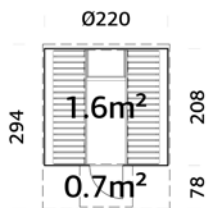

ANITA 1,6+0,7 M²

NB! Heater is an optional extra.

42 mm

A=220 cm
B=225 cm

Floor grates
28 mm

8 mm
Toughened glass

SBS

Option 2 rolls

Incl.