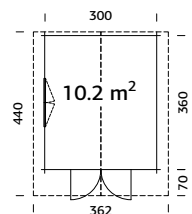

SALLY 10,2 M²

- 44 mm
- A=205 cm B=263 cm
- 19 mm
- Double glass
- Option 3 rolls, 7 packs
- Option 106631