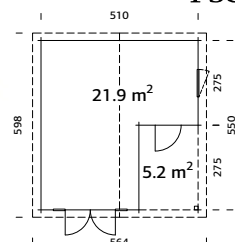

**LOTTA 7,3 M<sup>2</sup>**

- 28 mm
- A=194 cm  
B=247 cm
- 16 mm
- Option
- 4 mm
- Real glass
- Option  
3 rolls,  
5 packs
- Option  
106630

**LOTTA 10,0 M<sup>2</sup>**

- 34 mm
- A=194 cm  
B=247 cm
- 16 mm
- Option
- 4 mm
- Real glass
- Option  
3 rolls,  
6 packs
- Option  
106631

## HELENA 24,6 M<sup>2</sup>

70 mm

A=216 cm  
B=290 cm

19 mm

Double glass

Option 8 rolls,  
16 packs

Option 2 x  
106630

Helena 24,6 m<sup>2</sup>

## IRENE 19,0 M<sup>2</sup>

44 mm

A=217 cm  
B=276 cm

19 mm

Window: double glass,  
Door: double toughened glass

Option 6 rolls,  
10 packs

Option 106632

## IRENE 21,9+5,2 M<sup>2</sup>

44 mm

A=228 cm  
B=321 cm

19 mm

Window: double glass,  
Door: double toughened glass

Option 7 rolls,  
14 packs

Option 106632

**IRENE 23,9 M<sup>2</sup>**