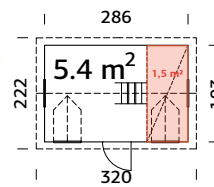

### OTTO 3,6 M<sup>2</sup>

CE

16+32 mm

A=138 cm  
B=219 cm

16 mm

Acryl-glass

Option  
1 roll,  
3 packs

### GRETE 3,7 M<sup>2</sup>

CE

16+32 mm

A=170 cm  
B=220 cm

16 mm

Acryl-glass

Option  
1 roll,  
3 packs

### MARIE 5,4 M<sup>2</sup>

CE

16+32 mm

A=170 cm  
B=220 cm

16 mm

Acryl-glass

Option  
2 rolls,  
5 packs