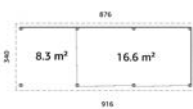

LENNA 24.9 M²
417 SLIDE / 717 SLIDE PLUS

Slide: 4 mm
Slide Plus: 4-16-4 mm

28 mm A=210 cm B=245 cm 19 mm Option Toughened glass Option 2x 107375 3x111847 Option 4 rolls, 3x111847 EPDM