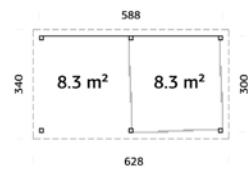

LENNA 16,6 M²
406 SLIDE / 706 SLIDE PLUS

Slide: 4 mm
Slide Plus: 4-16-4 mm

28 mm   A=210 cm   19 mm   Option   Toughened glass   Option 106626+106627   Option 4 rolls, 2x 111847