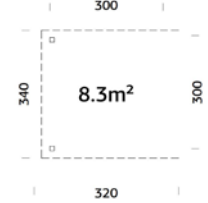

LENNA EXTRA ROOF WITH TWO POSTS 8,3 M²

- 120x120 mm
- A=210 cm
  B=245 cm
- 19 mm
- Option 106627
- Option 2 rolls
- SBS