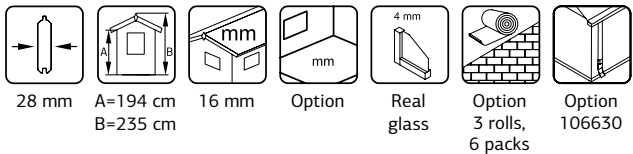

VALENTINE 9,0 M²