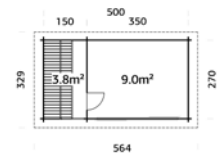

SANNA 12,8 M² SLIDE / SLIDE PLUS