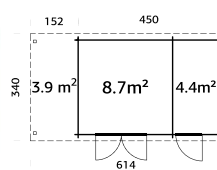

ELLA 13,1+3,9 M²

28 mm
A=199 cm B=214 cm
19 mm
Option
4 mm
Toughened glass
EPDM
Option 5 rolls, 106626 + 2x 111847
Option 106627