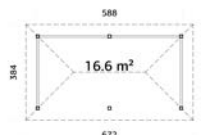

BIANCA SET 107 16,6 M²

28 mm

A=210 cm
B=319 cm

19 mm

Option

Option
106629+
2x106630

Option
9 rolls,
14 packs