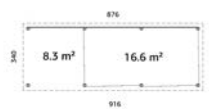

LENNA 24.9 M²
418 SLIDE / 718 SLIDE PLUS

Slide: 4 mm
Slide Plus: 4-16-4 mm

28 mm A=210 cm B=245 cm 19 mm Option Toughened glass Option 2x 107375 3x111847 Option 4 rolls, 3x111847 EPDM