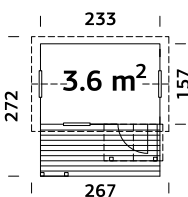

## JESPER BRIDGE

A=235 cm  
B=116 cm  
C=89 cm

3-14 years  
max 50 kg

Square  
wood

### FELIX 1,9 M<sup>2</sup>

CE

16+28 mm

A=117 cm  
B=169 cm

16 mm

Acryl-glass

Option  
1 roll,  
2 packs

### HARRY 3,1 M<sup>2</sup>

CE

16+32 mm

A=153 cm  
B=189 cm

16 mm

Acryl-glass

Option  
1 roll

### OTTO 3,6 M<sup>2</sup>

CE

16+32 mm

A=138 cm  
B=219 cm

16 mm

Acryl-glass

Option  
1 roll,  
3 packs