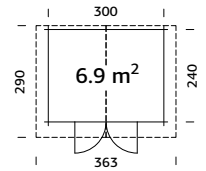

### MARIE 5,4 M<sup>2</sup>

CE

16+32 mm

A=170 cm  
B=220 cm

16 mm

Acryl-glass

Option  
2 rolls,  
5 packs

### TOM 3,8 M<sup>2</sup>

CE

16+32 mm

A=125/177 cm  
B=228 cm

16 mm

Acryl-glass

Option  
1 roll,  
3 packs

### HUCK 3,3 M<sup>2</sup>

CE

16+28 mm

A=133 cm  
B=225 cm

16 mm

Acryl-glass

Option  
1 roll

**VIVIAN 3,8 M<sup>2</sup>**

- 28 mm
- A=190 cm  
B=222 cm
- 19 mm
- 4 mm
- Real glass
- Option  
1 roll,  
3 packs
- Option  
106629

**VIVIAN 6,9 M<sup>2</sup>**

- 28 mm
- A=194 cm  
B=245 cm
- 19 mm
- 4 mm
- Real glass
- Option  
2 rolls,  
5 packs
- Option  
106629