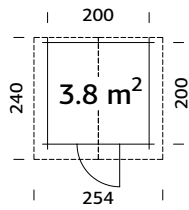

### GRETE 3,7 M<sup>2</sup>

CE

16+32 mm

A=170 cm  
B=220 cm

16 mm

Acryl-glass

Option  
1 roll,  
3 packs

### TOM 3,8 M<sup>2</sup>

CE

16+32 mm

A=125/177 cm  
B=228 cm

16 mm

Acryl-glass

Option  
1 roll,  
3 packs

### HUCK 3,3 M<sup>2</sup>

CE

16+28 mm

A=133 cm  
B=225 cm

16 mm

Acryl-glass

Option  
1 roll

**VIVIAN 3,8 M<sup>2</sup>**

- 28 mm
- A=190 cm  
B=222 cm
- 19 mm
- 4 mm
- Real glass
- Option  
1 roll,  
3 packs
- Option  
106629

**VIVIAN 6,9 M<sup>2</sup>**

- 28 mm
- A=194 cm  
B=245 cm
- 19 mm
- 4 mm
- Real glass
- Option  
2 rolls,  
5 packs
- Option  
106629