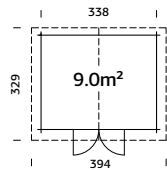

VALENTINE 9,0 M²