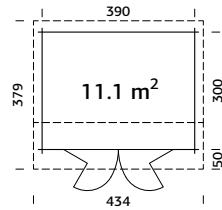

INES 11,1 M²

44 mm	A=211 cm B=249 cm	19 mm	Double toughened glass	Option 3 rolls, 2x 111847	Option 106631