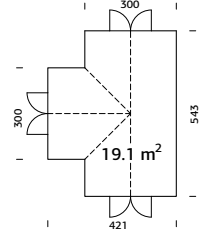

EMILIA 19,1 M²

44x95 mm

A=159 cm
B=288 cm

4 mm
Toughened glass

mm