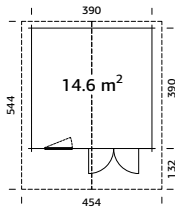

BRITTA 14,6 M²