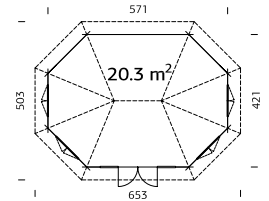

HANNA 20,3 M²