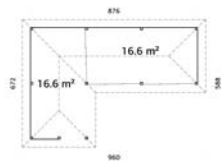

**BIANCA 24,9 M<sup>2</sup>**  
218 SLIDE / 518 SLIDE PLUS

Slide: 4 mm  
Slide Plus: 4-16-4 mm

28 mm    A=210 cm    19 mm    Option  
B=319 cm

Toughened 2x 106630, 106632    Option 9 rolls, 18 packs

**BIANCA 33,2 M<sup>2</sup>**  
220 SLIDE / 520 SLIDE PLUS