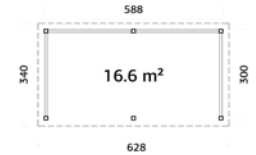

LENNA SET 307 16,6 M²

120x120 mm

A=210 cm
B=245 cm

19 mm

Option

Option 106626+
106627

Option 4 rolls,
2x 111847