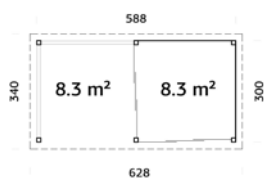

LENNA 16,6 M²
403 SLIDE / 703 SLIDE PLUS

Slide: 4 mm
Slide Plus: 4-16-4 mm

28 mm   A=210 cm   19 mm   Option   Toughened glass   Option 106626+106627   Option 4 rolls, 2x 111847