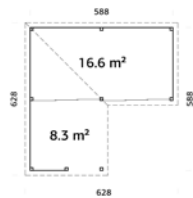

LENNA 24.9 M²
422 SLIDE / 722 SLIDE PLUS