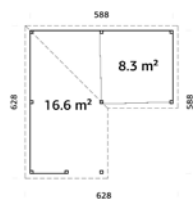

LENNA 24.9 M²
409 SLIDE / 709 SLIDE PLUS