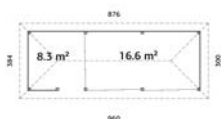

BIANCA 24,9 M²
219 SLIDE / 519 SLIDE PLUS

Slide: 4 mm
Slide Plus: 4-16-4 mm

28 mm   A=210 cm   19 mm   Option
B=319 cm

Toughened 2x 106630, 106632   Option 9 rolls, 18 packs