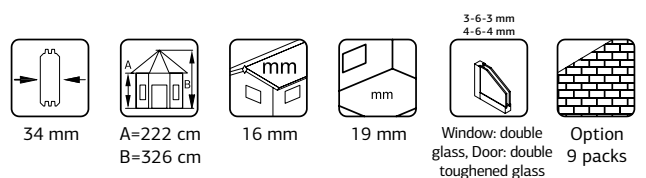

VERONICA 7 9,2 M²