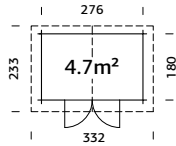

VALENTINE 4,7 M²