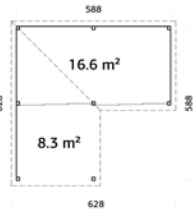

LENNA 24.9 M²
413 SLIDE / 713 SLIDE PLUS

Slide: 4 mm
Slide Plus: 4-16-4 mm

28 mm A=210 cm B=245 cm 19 mm Option Toughened glass Option 2x 106626, 2x 106627 3x111847 Option 9 rolls, 2x 106627 3x111847 EPDM