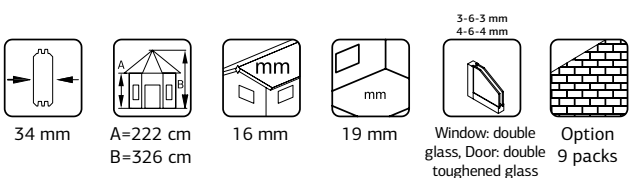

VERONICA 4 9,2 M²