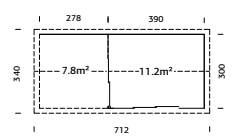

AMANDA 11,2+7,8 M² SLIDE / SLIDE PLUS **N**

- 44 mm
- A=228 cm
  B=280 cm
- 19 mm
- Toughened glass
- Option
  5 rolls,
  10 packs
- Option
  106630