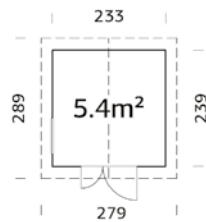

NILS 5,4 M²

16+32 mm

A=188 cm
B=238 cm

Included
16 mm

Acrylglas

Option
2 rolls,
4 packs

Option
106629