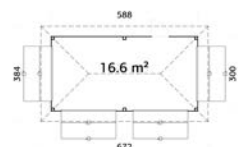

BIANCA KIOSK SET 112 16,6 M²

- 28 mm
- A=210 cm
  B=319 cm
- 19 mm
- Option
- Option
  106629+
  2x 106630
- Option
  9 rolls,
  14 packs