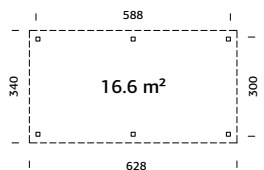

LENNA 16,6 M²

- 120x120
  mm
- A=210 cm
  B=245 cm
- 19 mm
- Option
- Option
  106626+
  106627
- Option
  4 rolls,
  2x 111847