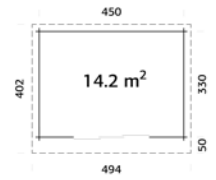

LEA 14,2 M² SLIDE / SLIDE PLUS

- 44 mm
- A=211 cm B=244 cm
- 19 mm
- Slide: 4 mm Slide Plus: 4-16-4 mm
- Toughened glass
- Option 3 rolls, 2x111847
- Option 107375