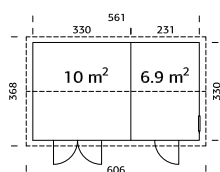

OLAF 16,9 M²

18+70 mm

A=210 cm
B=261 cm

19 mm

Double
toughened
glass

Option
5 rolls,
8 packs

Option
106629 +
106630