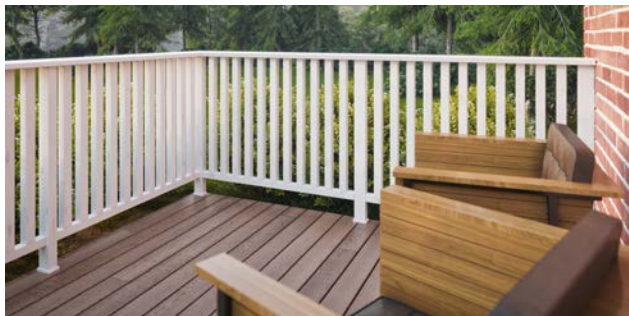

SIRI 11

FENCE FOR TERRACE • Terrassengeländer • Clôture de terrasse •
Barandilla para terraza • Recinto per terrazza

Art. No.: ● 100555