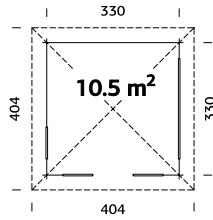

### ISABELLA 22,2 M<sup>2</sup>

**NEW!**  
ALUMINIUM DOORS  
AND WINDOWS

90x90 mm

A=226 cm  
B=315 cm

19 mm

Window: real glass,  
Door: toughened glass

-

Option  
5 rolls,  
10 packs

## JULIE 10,5 M<sup>2</sup>

28 mm

A=217 cm  
B=310 cm

19 mm

Option  
9 packs