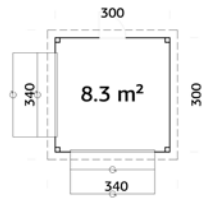

**LENA KIOSK SET 304 8,3 M<sup>2</sup>**

28 mm A=210 cm B=245 cm 19 mm Option Option 106627 EPDM

**LENA KIOSK SET 305 8,3 M<sup>2</sup>**

28 mm A=210 cm B=245 cm 19 mm Option Option 106627 EPDM

**LENA KIOSK SET 306 8,3 M<sup>2</sup>**