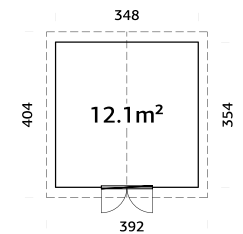

LUCAS 12,1 M²

16+32 mm

A=188 cm
B=259 cm

16 mm

Real
glass

Option
3 rolls,
7 packs

Option
106630