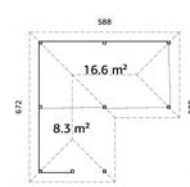

BIANCA 24,9 M²
223 SLIDE / 523 SLIDE PLUS

Slide: 4 mm
Slide Plus: 4-16-4 mm

28 mm   A=210 cm   19 mm   Option
B=319 cm

Toughened 2x 106629, glass 2x 106630   Option 11 rolls, 18 packs