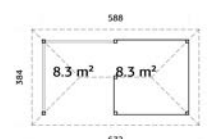

BIANCA SET 110 16,6 M²

28 mm

A=210 cm
B=319 cm

19 mm

Option

Option
106629+
2x106630

Option
9 rolls,
14 packs