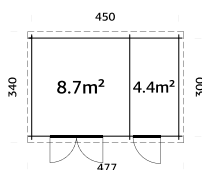

### ELLA 8,7+8,2 M<sup>2</sup>

 28 mm  
  A=199 cm B=214 cm  
  19 mm  
  Option  
  4 mm  
  Toughened glass  
  EPDM  
  Option 5 rolls, 106626 + 2x 111847  
  Option 106627

### ELLA 6,9+10,0 M<sup>2</sup>

 28 mm  
  A=199 cm B=214 cm  
  19 mm  
  Option  
  4 mm  
  Toughened glass  
  EPDM  
  Option 5 rolls, 106626 + 3x 111847  
  Option 106627

### ELLA 8,7+10,0 M<sup>2</sup>

 28 mm  
  A=199 cm B=214 cm  
  19 mm  
  Option  
  4 mm  
  Toughened glass  
  EPDM  
  Option 5 rolls, 106626 + 3x 111847  
  Option 106627

### ELLA 13,1 M<sup>2</sup>

 28 mm  
  A=199 cm B=214 cm  
  19 mm  
  Option  
  4 mm  
  Toughened glass  
  EPDM  
  Option 3 rolls, 107375  
  Option 2x 111847