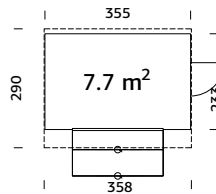

KIRA 7,7 M²

16+32 mm

A=209 cm
B=264 cm

19 mm

Option 2 rolls,
111847

Option 106627