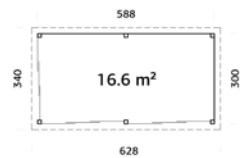

LENNA 16,6 M²
402 SLIDE / 702 SLIDE PLUS

Slide: 4 mm
Slide Plus: 4-16-4 mm

28 mm   A=210 cm   19 mm   Option   Toughened glass   Option 106626+106627   Option 4 rolls, 2x 111847