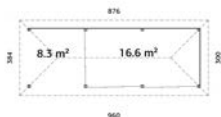

BIANCA 24,9 M²
217 SLIDE / 517 SLIDE PLUS

Slide: 4 mm
Slide Plus: 4-16-4 mm

28 mm   A=210 cm   19 mm   Option
B=319 cm

Toughened 2x 106630, 106632   Option 9 rolls, 18 packs