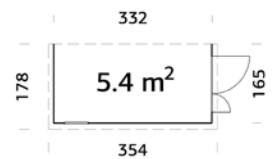

MIA 5,4 M²

16+32 mm

A=173 cm
B=210 cm

Included
16 mm

Option
1 roll
111847