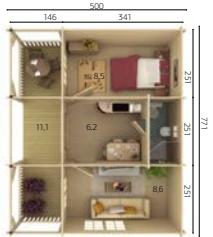

SANDRA 25,6+11,1 M²

44 mm

A=239 cm
B=335 cm

19 mm

19 mm

3-9-3 mm

Double glass

Option 9 rolls,
18 packs