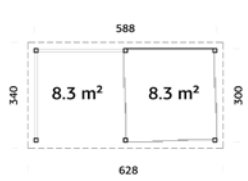

LENNA 16,6 M²
404 SLIDE / 704 SLIDE PLUS

Slide: 4 mm
Slide Plus: 4-16-4 mm

28 mm   A=210 cm   19 mm   Option   Toughened glass   Option 106626+106627   Option 4 rolls, 2x 111847