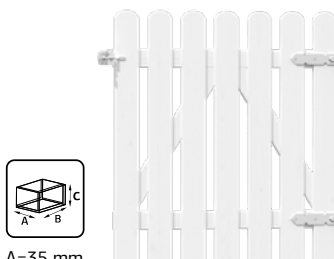

## GATE KELDA 10 • Gartentor Kelda 10 • Panneau de clôture Kelda 10 • Puerta Kelda 10 • Cancello Kelda 10

Art. No.: ● 107907

A=35 mm  
B=900 mm  
C=1000 mm