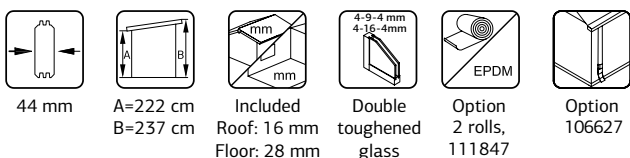

NB! Heater is an optional extra.

Sarah 3,8+2,1 m²