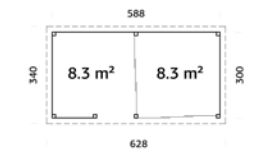

LENNA 16,6 M²
407 SLIDE / 707 SLIDE PLUS

Slide: 4 mm
Slide Plus: 4-16-4 mm

28 mm   A=210 cm   19 mm   Option   Toughened glass   Option 106626+106627   Option 4 rolls, 2x 111847