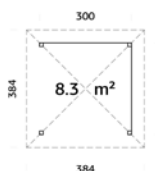

BIANCA SET 102 8,3 M²

28 mm

A=210 cm
B=319 cm

19 mm

Option

Option
2x106630

Option
6 rolls,
9 packs