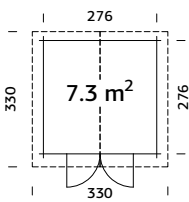

LOTTA 7,3 M²

- 28 mm
- A=194 cm
  B=247 cm
- 16 mm
- Option
- 4 mm
- Real glass
- Option
  3 rolls,
  5 packs
- Option
  106630