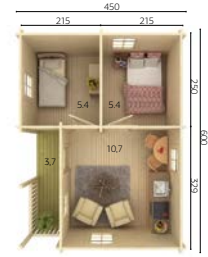

SANDRA 21,5+3,7 M²

70 mm

A=230 cm
B=320 cm

19 mm

28 mm

3-9-3 mm

Double glass

Option 7 rolls,
14 packs