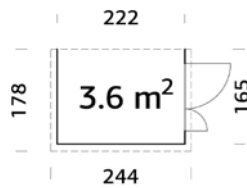

### MIA 3,6 M<sup>2</sup>

16+32 mm

A=173 cm  
B=210 cm

Included  
16 mm

Option  
1 roll  
111847