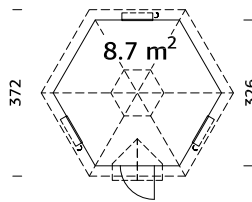

EVA 8,7 M²

44 mm

A=137 cm
B=314 cm

19 mm

Double
glass

Option
9 packs