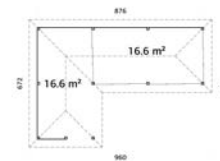

BIANCA 33,2 M²
221 SLIDE / 521 SLIDE PLUS

Slide: 4 mm
Slide Plus: 4-16-4 mm

28 mm   A=210 cm   19 mm   Option
B=319 cm

Toughened 106629, 106632   Option 2x 106630, 14 rolls, 25 packs