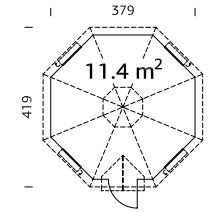

EVA 11,4 M²

44 mm

A=137 cm
B=346 cm

19 mm

Double
glass

Option
12 packs