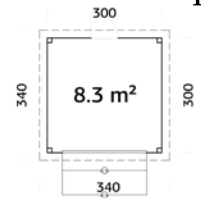

**LENA KIOSK SET 304 8,3 M<sup>2</sup>**

28 mm A=210 cm B=245 cm 19 mm Option Option 106627 EPDM

**LENA KIOSK SET 305 8,3 M<sup>2</sup>**

28 mm A=210 cm B=245 cm 19 mm Option Option 106627 EPDM

**LENA KIOSK SET 306 8,3 M<sup>2</sup>**