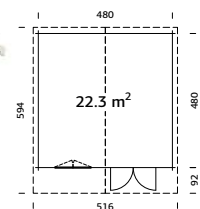

BRITTA 22,3 M²