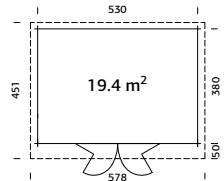

LEA 19,4 M²

- 44 mm
- A=200 cm B=249 cm
- 19 mm
- Slide: 4 mm Slide Plus: 4-16-4 mm
- Toughened glass
- Option 6 rolls, 3x111847
- Option 106628