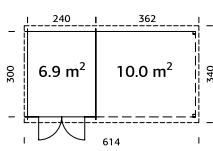

ELLA 6,9+10,0 M²

28 mm
A=199 cm B=214 cm
19 mm
Option
4 mm
Toughened glass
EPDM
Option 5 rolls, 106626 + 3x 111847
Option 106627