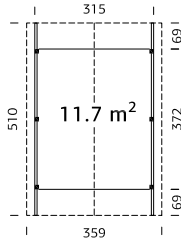

ROBERT 11,7 M²

120x120 mm

A=199 cm
B=299 cm

19 mm

Option 5 rolls,
8 packs

Option 106632