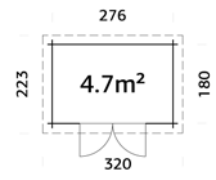

### INES 13,7 M<sup>2</sup>

					
44 mm	A=211 cm B=249 cm	19 mm	Double toughened glass	Option 5 rolls, 2x 111847	Option 106632

**AMANDA** 11,2+7,8 M<sup>2</sup> SLIDE / SLIDE PLUS **N**

-   
44 mm
-   
A=228 cm  
B=280 cm
-   
19 mm
-   
Toughened glass
-   
Option  
5 rolls,  
10 packs
-   
Option  
106630

**AMANDA** 17,1 M<sup>2</sup> SLIDE / SLIDE PLUS **N**

**ALICE** 4,7 M<sup>2</sup>

-   
28 mm
-   
A=188 cm  
B=216 cm
-   
19 mm
-   
Option
-   
Real glass
-   
Option  
1 roll,  
111847
-   
Option  
106627

**ALICE** 6,1 M<sup>2</sup>

-   
28 mm
-   
A=188 cm  
B=216 cm
-   
19 mm
-   
Option
-   
Real glass
-   
Option  
2 rolls,  
111847
-   
Option  
106627