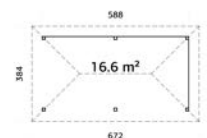

BIANCA SET 109 16,6 M²

28 mm

A=210 cm
B=319 cm

19 mm

Option

Option
106629+
2x106630

Option
9 rolls,
14 packs