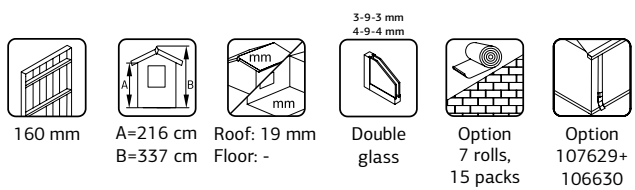

ANDRE 28,5 M² KIT