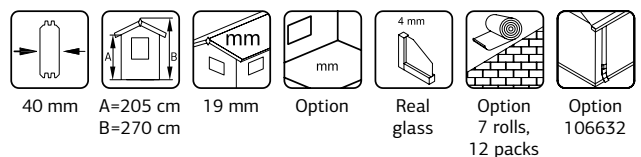

## BRITTA 22,3 M<sup>2</sup>

**EMMA 4,6 M<sup>2</sup>**

- 28 mm
- A=194 cm B=222 cm
- 19 mm
- Real glass
- Option 2 rolls, 4 packs
- Option 106629

**EMMA 10,4 M<sup>2</sup>**

- 34 mm
- A=205 cm B=257 cm
- 19 mm
- Real glass
- Option 3 rolls, 7 packs
- Option 106630