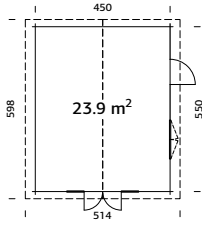

## HELENA 24,6 M<sup>2</sup>

70 mm

A=216 cm  
B=290 cm

19 mm

Double glass

Option 8 rolls,  
16 packs

Option 2 x  
106630

Helena 24,6 m<sup>2</sup>

## IRENE 19,0 M<sup>2</sup>

44 mm

A=217 cm  
B=276 cm

19 mm

Window: double glass,  
Door: double toughened glass

Option 6 rolls,  
10 packs

Option 106632

## IRENE 21,9+5,2 M<sup>2</sup>

44 mm

A=228 cm  
B=321 cm

19 mm

Window: double glass,  
Door: double toughened glass

Option 7 rolls,  
14 packs

Option 106632

**IRENE 23,9 M<sup>2</sup>**

44 mm

A=217 cm  
B=287 cm

19 mm

3-6-3 mm  
4-6-4 mm  
Window: double glass, Door: double toughened glass

Option 7 rolls, 12 packs

Option 106632

**IRENE 27,7 M<sup>2</sup>**

70 mm