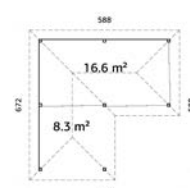

BIANCA 24,9 M²
214 SLIDE / 514 SLIDE PLUS

Slide: 4 mm
Slide Plus: 4-16-4 mm

28 mm   A=210 cm   19 mm   Option
B=319 cm

Toughened 2x 106629, glass 2x 106630   Option 11 rolls, 18 packs