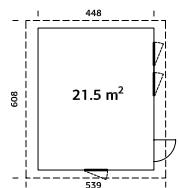

ANNIKA 21,5 M²

160 mm

A=216 cm
B=311 cm

19 mm

Double glass

Option 6 rolls,
3x 111847

Option 106626+
106627