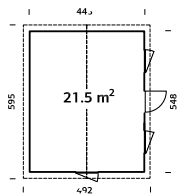

PERNILLA 21,5 M²

160 mm

A=216 cm
B=326 cm

19 mm

Double glass

Option 7 rolls,
13 packs

Option 106632