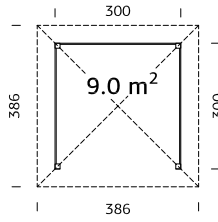

BETTY 9,0 M²