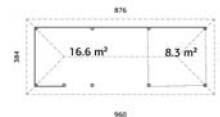

BIANCA 24,9 M²
216 SLIDE / 516 SLIDE PLUS

Slide: 4 mm
Slide Plus: 4-16-4 mm

28 mm   A=210 cm   19 mm   Option
B=319 cm

Toughened 2x 106630, 106632   Option 9 rolls, 18 packs