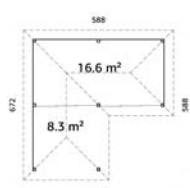

BIANCA 24,9 M²
213 SLIDE / 513 SLIDE PLUS

Slide: 4 mm
Slide Plus: 4-16-4 mm

28 mm   A=210 cm   19 mm   Option
B=319 cm

Toughened 2x 106629, glass 2x 106630   Option 11 rolls, 18 packs