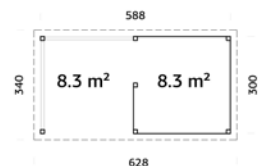

LENNA SET 310 16,6 M²

28 mm

A=210 cm
B=245 cm

19 mm

Option

Option 106626+
106627

Option 4 rolls,
2x 111847