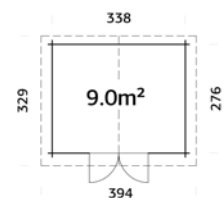

### INES 13,7 M<sup>2</sup>

					
44 mm	A=211 cm B=249 cm	19 mm	Double toughened glass	Option 5 rolls, 2x 111847	Option 106632

**ALICE** 4,7 M<sup>2</sup>

-   
28 mm
-   
A=188 cm  
B=216 cm
-   
19 mm
-   
Option
-   
Real glass
-   
Option  
1 roll,  
111847
-   
Option  
106627

**ALICE** 6,1 M<sup>2</sup>

-   
28 mm
-   
A=188 cm  
B=216 cm
-   
19 mm
-   
Option
-   
Real glass
-   
Option  
2 rolls,  
111847
-   
Option  
106627

**ALICE** 9,0 M<sup>2</sup>

-   
28 mm
-   
A=188 cm  
B=215 cm
-   
19 mm
-   
Option
-   
Real glass
-   
Option  
2 rolls,  
2x111847
-   
Option  
106627

**ALICE** 11,0 M<sup>2</sup>

-   
28 mm
-   
A=188 cm  
B=227 cm
-   
19 mm
-   
Option
-   
Real glass
-   
Option  
3 rolls,  
2x111847
-   
Option  
106627

### ELLA 6,9 M<sup>2</sup>

 28 mm  
  A=199 cm B=214 cm  
  19 mm  
  Option  
  4 mm  
  Toughened glass  
  EPDM  
  Option 2 rolls, 111847  
  Option 106626