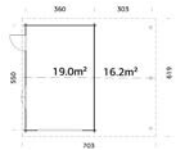

ROGER 19,0+16,2 M² KIT

- 44 mm
- A=222 cm
  B=316 cm
- 19 mm
- 3-6-3 mm
  Double glass
- Option 8 rolls,
  18 packs
- Option 2x106630