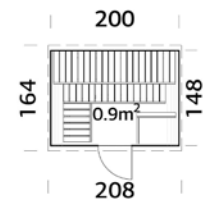

ANITA 0,9 M²

42 mm

A=200 cm
B=206 cm

Floor grates
28 mm

8 mm
Toughened glass

Option 1 roll

Incl.