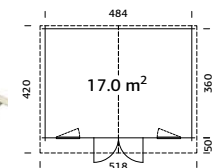

- 28 mm
- A=190 cm  
B=222 cm
- 19 mm
- 4 mm
- Real glass
- Option  
1 roll,  
3 packs
- Option  
106629

**VIVIAN 6,9 M<sup>2</sup>**

- 28 mm
- A=194 cm  
B=245 cm
- 19 mm
- 4 mm
- Real glass
- Option  
2 rolls,  
5 packs
- Option  
106629

**LOTTA 7,3 M<sup>2</sup>**

- 28 mm
- A=194 cm  
B=247 cm
- 16 mm
- Option
- 4 mm
- Real glass
- Option  
3 rolls,  
5 packs
- Option  
106630

**LOTTA 10,0 M<sup>2</sup>**

- 34 mm
- A=194 cm  
B=247 cm
- 16 mm
- Option
- 4 mm
- Real glass
- Option  
3 rolls,  
6 packs
- Option  
106631

**LOTTA 13,9 M<sup>2</sup>**

- 34 mm
- A=182 cm  
B=245 cm
- 16 mm
- Option
- 4 mm
- Real glass
- Option  
3 rolls,  
8 packs
- Option  
106631

**KLARA 4,7 M<sup>2</sup>**

- 28 mm
- A=194 cm  
B=235 cm
- 16 mm
- Option
- 4 mm
- Real glass
- Option  
2 rolls,  
4 packs
- Option  
106629

**KLARA 10,4 M<sup>2</sup>**

- 28 mm
- A=194 cm  
B=247 cm
- 16 mm
- Option
- 4 mm
- Real glass
- Option  
3 rolls,  
6 packs
- Option  
106630

**KLARA 17,0 M<sup>2</sup>**

- 28 mm
- A=182 cm  
B=245 cm
- 16 mm
- Option
- 4 mm
- Real glass
- Option  
4 rolls,  
10 packs
- Option  
106631