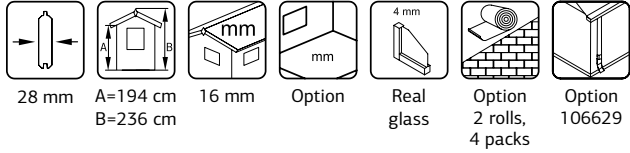

VALENTINE 4,7 M²