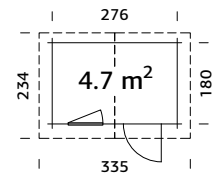

- 28 mm
- A=190 cm  
B=222 cm
- 19 mm
- 4 mm
- Real glass
- Option  
1 roll,  
3 packs
- Option  
106629

**VIVIAN 6,9 M<sup>2</sup>**

- 28 mm
- A=194 cm  
B=245 cm
- 19 mm
- 4 mm
- Real glass
- Option  
2 rolls,  
5 packs
- Option  
106629

**LOTTA 7,3 M<sup>2</sup>**

- 28 mm
- A=194 cm  
B=247 cm
- 16 mm
- Option
- 4 mm
- Real glass
- Option  
3 rolls,  
5 packs
- Option  
106630

**LOTTA 10,0 M<sup>2</sup>**

- 34 mm
- A=194 cm  
B=247 cm
- 16 mm
- Option
- 4 mm
- Real glass
- Option  
3 rolls,  
6 packs
- Option  
106631

**LOTTA 13,9 M<sup>2</sup>**

- 34 mm
- A=182 cm  
B=245 cm
- 16 mm
- Option
- 4 mm
- Real glass
- Option  
3 rolls,  
8 packs
- Option  
106631

**KLARA 4,7 M<sup>2</sup>**

- 28 mm
- A=194 cm  
B=235 cm
- 16 mm
- Option
- 4 mm
- Real glass
- Option  
2 rolls,  
4 packs
- Option  
106629

**KLARA 10,4 M<sup>2</sup>**

- 28 mm
- A=194 cm  
B=247 cm
- 16 mm
- Option
- 4 mm
- Real glass
- Option  
3 rolls,  
6 packs
- Option  
106630

**KLARA 17,0 M<sup>2</sup>**

- 28 mm
- A=182 cm  
B=245 cm
- 16 mm
- Option
- 4 mm
- Real glass
- Option  
4 rolls,  
10 packs
- Option  
106631