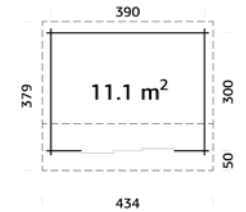

INES 11,1 M² SLIDE / SLIDE PLUS

44 mm	A=211 cm B=249 cm	19 mm	Toughened glass	Option 3 rolls, 2x 111847	Option 106631