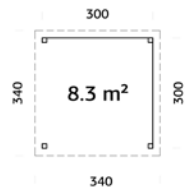

LENNA SET 302 8,3 M²

28 mm

A=210 cm
B=245 cm

19 mm

Option

Option 106627

Option 2 rolls,
2x 111847