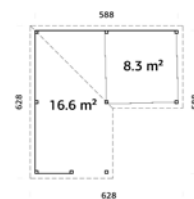

LENNA 24.9 M²
410 SLIDE / 710 SLIDE PLUS