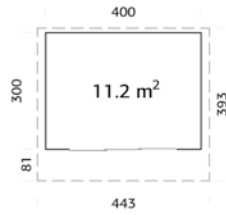

GRACE 11,2 SLIDE PLUS