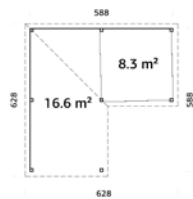

LENNA 24.9 M²
411 SLIDE / 711 SLIDE PLUS