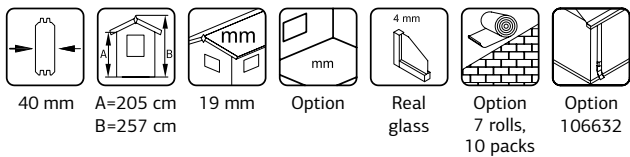

BRITTA 14,6 M²