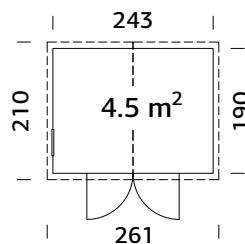

DAN 4,5 M²

16+32 mm

A=190 cm
B=220 cm

16 mm

Acrylglas

Option
1 rolls,
3 packs