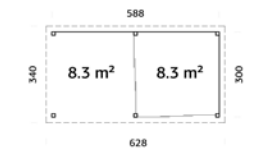

LENNA 16,6 M²
405 SLIDE / 705 SLIDE PLUS

Slide: 4 mm
Slide Plus: 4-16-4 mm

28 mm   A=210 cm   19 mm   Option   Toughened glass   Option 106626+106627   Option 4 rolls, 2x 111847