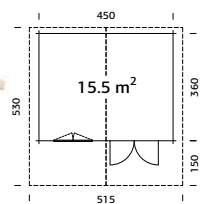

SALLY 15,5 M²

- 44 mm
- A=205 cm B=268 cm
- 19 mm
- Double glass
- Option 7 rolls, 11 packs
- Option 106632