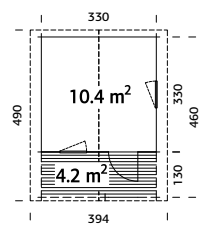

### GRETE 3,7 M<sup>2</sup>

CE

16+32 mm

A=170 cm  
B=220 cm

16 mm

Acryl-glass

Option  
1 roll,  
3 packs

**LOTTA 7,3 M<sup>2</sup>**

- 28 mm
- A=194 cm  
B=247 cm
- 16 mm
- Option
- 4 mm
- Real glass
- Option  
3 rolls,  
5 packs
- Option  
106630

**LOTTA 10,0 M<sup>2</sup>**

- 34 mm
- A=194 cm  
B=247 cm
- 16 mm
- Option
- 4 mm
- Real glass
- Option  
3 rolls,  
6 packs
- Option  
106631

## BRITTA 22,3 M<sup>2</sup>

**EMMA 4,6 M<sup>2</sup>**

- 28 mm
- A=194 cm B=222 cm
- 19 mm
- Real glass
- Option 2 rolls, 4 packs
- Option 106629

**EMMA 10,4 M<sup>2</sup>**

- 34 mm
- A=205 cm B=257 cm
- 19 mm
- Real glass
- Option 3 rolls, 7 packs
- Option 106630

**EMMA 10,4+4,2 M<sup>2</sup>**

- 34 mm
- A=205 cm B=257 cm
- 19 mm
- Real glass
- Option 5 rolls, 8 packs
- Option 106631

**EMMA 14,2 M<sup>2</sup>**

- 34 mm
- A=205 cm B=268 cm
- 19 mm
- Real glass
- Option 4 rolls, 9 packs
- Option 106631