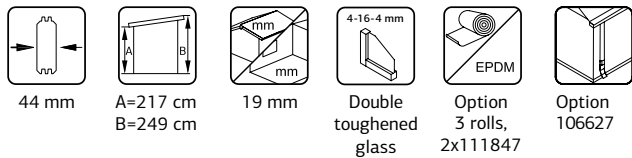

ANDREA 7,5 M² SLIDE PLUS

Andrea 7,5 m² Slide Plus