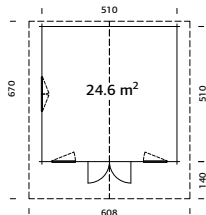

**LOTTA 7,3 M<sup>2</sup>**

- 28 mm
- A=194 cm  
B=247 cm
- 16 mm
- Option
- 4 mm
- Real glass
- Option  
3 rolls,  
5 packs
- Option  
106630

**LOTTA 10,0 M<sup>2</sup>**

- 34 mm
- A=194 cm  
B=247 cm
- 16 mm
- Option
- 4 mm
- Real glass
- Option  
3 rolls,  
6 packs
- Option  
106631

## HELENA 15,1 M<sup>2</sup>

70 mm

A=216 cm  
B=285 cm

19 mm

Double glass

Option 7 rolls,  
11 packs

Option 106632

## HELENA 18,6 M<sup>2</sup>

70 mm

A=216 cm  
B=290 cm

19 mm

Double glass

Option 8 rolls,  
13 packs

Option 106632

## HELENA 24,6 M<sup>2</sup>

70 mm

A=216 cm  
B=290 cm

19 mm

Double glass

Option 8 rolls,  
16 packs

Option 2 x  
106630

Helena 24,6 m<sup>2</sup>