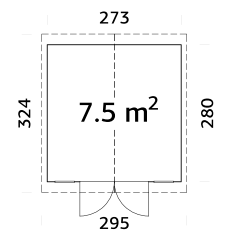

DAN 7,5 M²

16+32 mm

A=190 cm
B=220 cm

16 mm

Acrylglas

Option,
2 rolls,
4 packs