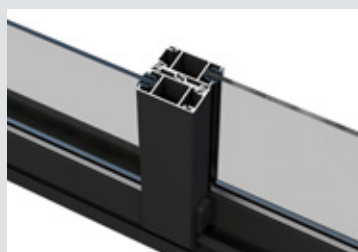

SLIDE skyvedørspartier finnes med 2 eller 3 dørblander

Alle dørblander kan skyves til begge sider

Moderne og elegant profilsystem

Full bredde på karm på alle sider gir en solid og pen dør

Interlocking system med vindlås og doble børster gir en helt tett dør