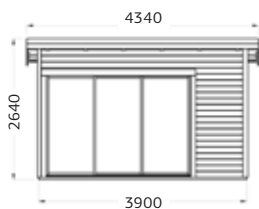

Andrea 11,2 m²

2 skyvedørspartier

Hagestue med skyvedørsparti i front og på siden som bidrar til å nyte livet ute forlenge sommeren med minst 4 måneder. Vedlikeholdsfrie skyvedørspartier i glass og aluminium som kan åpnes til begge sider og kan lukkes om været ikke er det beste. 4 mm herdet sikkerhetsglass montert i solide aluminiumsprofiler, med karmsystem i full bredde. Låsbare dører. Produsert i kraftig 44 mm maskinlaftede vegger med corner connection og 19 mm takbord. Leveres som byggesett inkludert skyvedører, gulv og alt av festemidler. Fundament og taktekke er ikke inkludert. Hagestuen leveres ubehandlet.