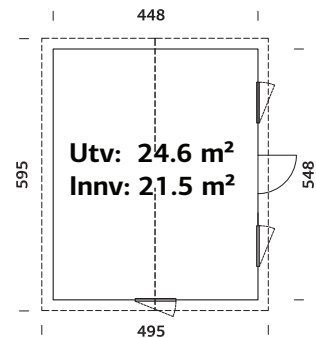

Pernilla 21,5 m²

Pre-fabrikkerte veggelementer
Fleksibel plassering av dør og vinduer

Hagehytte / annekst skandinavisk stil som passer for enhver hage. Palmako Nordic+ hytter leveres som byggesett med pre-fabrikkerte veggelementer for rask og enkel montering uten behov for kran.

Veggkonstruksjon:

Reisverk 44x95 mm

Vindsperre

Slisser 19x45 mm

Lekter 28x95 mm

Kledning 18 mm uhøvlet panel.

Isolert inngangsdør og vinduer med isolerglass kan plasseres valgfritt.

Hytten er klar for isolering av gulv, vegger og tak, samt kledning med innvendig panel etter eget ønske. Den har tradisjonelle vinduer med isolerglass i tillegg til et lite vindu, samt isolert dør. Døren har 3 solide hengsler og ASSA låskasse med sylindrelås. Fundament og taktekke er ikke inkludert men kjøpes separat etter ønske og behov.

Leveres ubehandlet inkludert alt av monteringsmaterieil.

Snølast: 250 kg/m²

Veggtykkelse
160 mm

A: 216 cm
B: 326 cm

Gulv
19 mm

SPESIFIKASJONER

Utv. mål: 448x548 cm

Dør: Isolert

Vindu: 2-lags isolerglass, 3-9-3 mm

Vindu, åpningsmål: 69x38, 69x86 cm

Dyråpning, mål: 78x191 cm

Dyrterskel: Hardtre

Takbord: 19 mm

Takareal: 30,4 m²

Takvinkel: 20,0°

Brutto utv. areal: 24,6 m²

Bjelkelag: 45x145 mm imp

Vekt: 1100 kg; 1100 kg

Pakke: 650x118x104 cm;

650x118x124 cm

ART.NR: 101261

NOBB: 53345925

PRIS: Kr 124 900,-