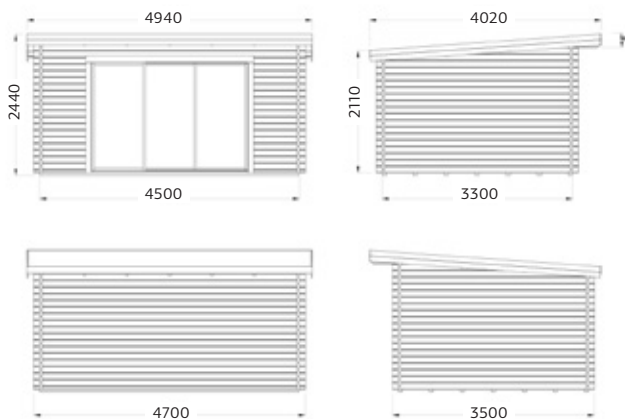

# Lea 14,2 m<sup>2</sup>

1 skyvedørsparti  
44 mm maskinlaft

Koselig hagestue med skyvedører i front som bidrar til å nyte livet ute forlengte sommeren med minst 4 måneder. De store skyvedørene slipper inn sol og varme når du ønsker, og kan lukkes om været ikke er det beste. Vedlikeholdsfrie skyvedører i glass og aluminium som kan åpnes til begge sider. 4 mm herdet sikkerhetsglass montert i solide aluminiumsprofiler, med karmsystem i full bredde. Låsbare dører. Produsert i 44 mm maskinlaftede vegger med corner connection, samt 19 mm gulv og takbord. Leveres som byggesett inkludert skyvedører og alt av festemidler. Fundament og taktekke er ikke inkludert. Hagestuen leveres ubehandlet.