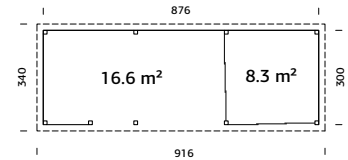

Lenna 415

24,9 m²

2 skyvedørspartier

Overbygget uteplass med barløsning

Hagestue med skyvedører i glass på to sider, samt stor overbygget uteplass med barløsning. Vedlikeholdsfrie skyvedørspartier i glass og aluminium som kan åpnes til begge sider. 4 mm herdet sikkerhetsglass montert i solide aluminiumsprofiler, med karmsystem i full bredde. Låsbare dører. Produsert med kraftig limtrekonstruksjon, 28 mm veggbord og 19 mm takbord. Leveres som byggesett inkludert skyvedører og alt av festemidler. Fundament, gulv og taktekke er ikke inkludert. Hagestuen leveres ubehandlet.

28 mm

A: 210 cm
B: 245 cm

NB! Gulvsett kjøpes separat!
28 mm

SPESIFIKASJONER

Utv. mål: 876x300 cm

Takbord: 19 mm

Takareal: 31,5 m²

Takvinkel: 3,0°

Brutto utv. grunnflate: 26,3 m²

Skyvedører: Alu+Glass 4 mm herdet

Les mer på side 76

Gulvsett: Se info på side 71

Vekt: 1950 kg

Kolli 1: 445x118x55 cm

Kolli 2: 304x105x410 cm

Kolli 3: 300x59x36 cm

Kolli 4: 445x59x50 cm x2

Kolli 5: 300x59x36 cm

Kolli 6: 320x59x26 cm

ART.NR: 111566

NOBB: 60163067

PRIS: Kr 132 900,-