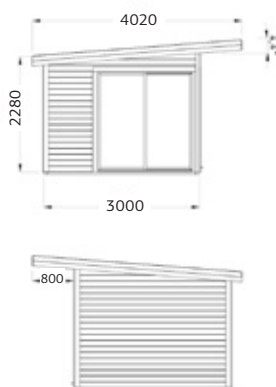

Andrea 17,1 m²

2 skyvedørspartier + vindu

Hagestue med skyvedørsparti i front og på siden og overbygget uteplass. Nyt livet ute og forleng sommeren med minst 4 måneder enten inne eller ute under tak. Vedlikeholdsfrie skyvedørspartier i glass og aluminium som kan åpnes til begge sider og kan lukkes om været ikke er det beste. 4 mm herdet sikkerhetsglass montert i solide aluminiumsprofiler, med karmsystem i full bredde. Låsbare dører. Produsert i kraftig 44 mm maskinlaftede vegger med corner connection og 19 mm takbord. Leveres som byggesett inkludert skyvedører, gulv og alt av festemidler. Fundament og taktekke er ikke inkludert. Hagestuen leveres ubehandlet.