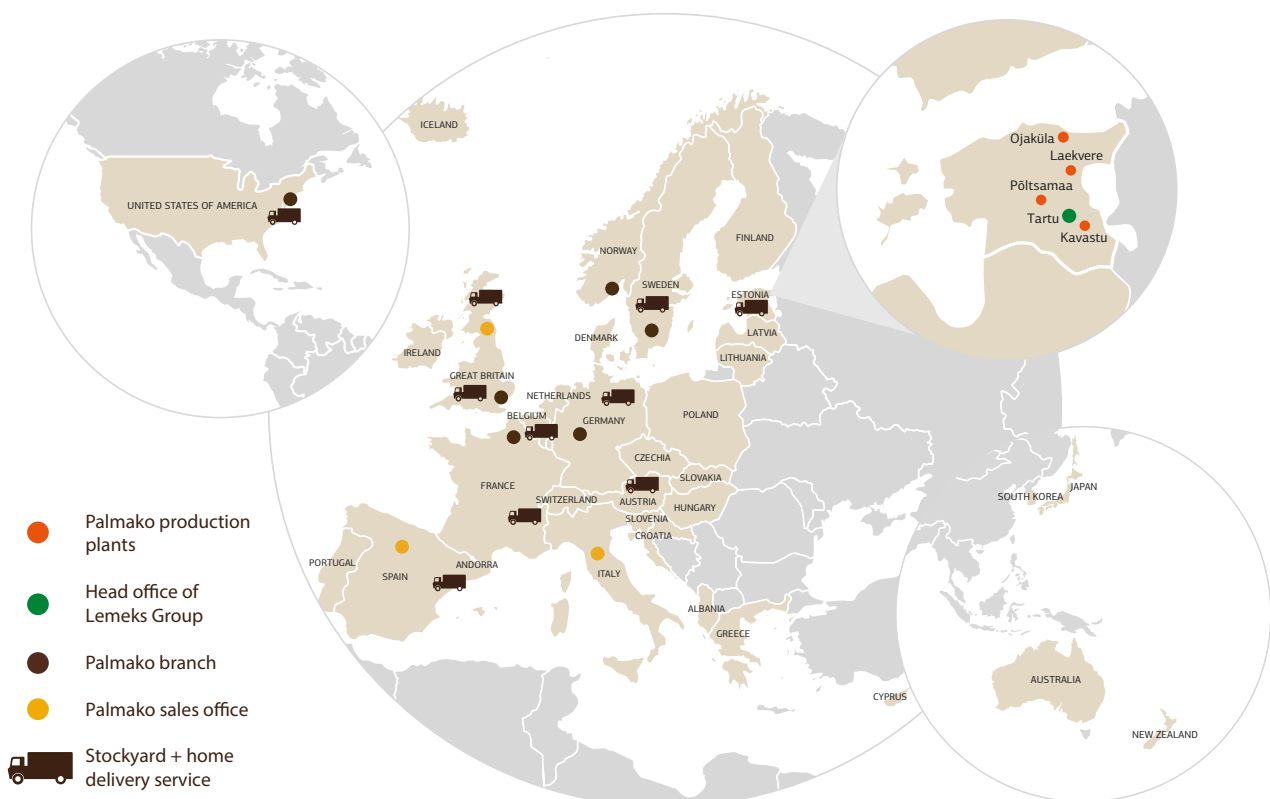

Gjør det selv!

Våre produkter er i hovedsak "Gjør-Det-Selv" byggesett bestående av elementer og/eller pre-kuttete materialer, som de fleste kan montere med litt arbeidslyst og praktisk sans.

Palmako
LEMEKS GROUP