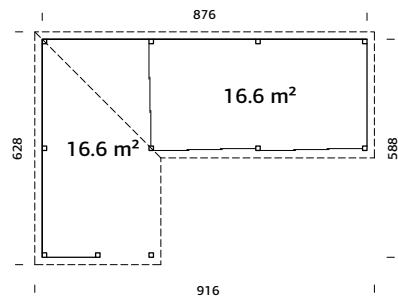

Lenna 420

33,2 m²

3 skyvedørspartier

Stor overbygget uteplass med barløsning

Hagestue med tre skyvedører i glass i front og på siden, samt stor overbygget uteplass på 16 m² med barløsning. Her har du god plass både ute og inne uansett vær. Vedlikeholdsfrie skyvedørspartier i glass og aluminium som kan åpnes til begge sider. 4 mm herdet sikkerhetsglass montert i solide aluminiumsprofiler, med karmsystem i full bredde. Låsbare dører. Produsert med kraftig limtrekonstruksjon, 28 mm veggbord og 19 mm takbord. Leveres som byggesett inkludert skyvedører og alt av festemidler. Fundament, gulv og taktekke er ikke inkludert. Hagestuen leveres ubehandlet.

28 mm

A: 210 cm
B: 245 cm

NB! Gulvsett kjøpes separat! 28 mm

SPESIFIKASJONER

Utv. mål: 876x588 cm

Takbord: 19 mm

Takareal: 38,5 m²

Takvinkel: 3,0°

Brutto utv. grunnflate:

Skyvedører: Alu+Glass 4 mm herdet

Les mer på side 76

Gulvsett: *Se info på side 71*

Vekt: 2295 kg

Kolli 1: 600x118x52 cm

Kolli 2: 445x59x50 cm

Kolli 3: 320x59x26 cm

Kolli 4: 300x118x32 cm

Kolli 5: 300x59x36 cm

Kolli 6: 290x113x48 cm

ART.NR: 111586

NOBB: 60163074

PRIS: Kr 166 900,-