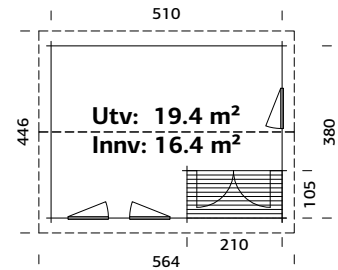

Susanna 16,4 m²

Overbygget inngangsparti
Smårutede vinduer
44 mm maskinlaft

Et romslig og koselig anneks med overbygget inngangsparti i 44 mm maskinlaft.

Det har overbygget inngangsparti med dobbel inngangsdør og 3 smårutede åpningsbare vinduer med isolerglass. Perfekt som ekstrarom til tenåringsen, familie eller venner som kommer på besøk, eller som et sosialt og hyggelig samlingssted for de gode og minnerike stundene.

Leveres som byggesett inkludert gulv og alt av festemidler. Fundament og taktekke er ikke inkludert men kjøpes separat etter ønske og behov. Leveres ubehandlet inkludert alt av monteringsmateriell.

Tips: Det er en fordel å grunne laftebordene før montering for optimal beskyttelse i laftesporene.