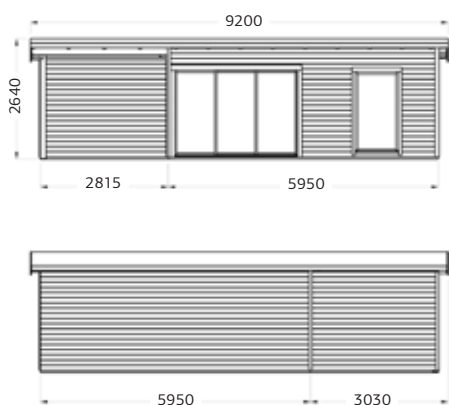

Andrea 17,1+7,9 m²

2 skyvedørspartier + vindu
Overbygget uteplass

Hagestue med skyvedørsparti i front og på siden, ekstra vindu for mer lys og utsikt, samt overbygget uteplass. Nyt livet ute og forleng sommeren med minst 4 måneder enten inne eller ute under tak. Vedlikeholdsfrie skyvedørspartier i glass og aluminium som kan åpnes til begge sider og kan lukkes om været ikke er det beste. 4 mm herdet sikkerhetsglass montert i solide aluminiumsprofiler, med karmsystem i full bredde. Låsbare dører. Produsert i kraftig 44 mm maskinlaftede vegger med corner connection og 19 mm takbord. Leveres som byggesett inkludert skyvedører, gulv og alt av festemidler. Fundament og taktekke er ikke inkludert. Hagestuen leveres ubehandlet.

44 mm

A: 222 cm
B: 258 cm

Inkludert
19 mm

SPESIFIKASJONER

Utv. mål: 898x300 cm

Takbord: 19 mm

Takareal: 37,7 m²

Takvinkel: 4,4°

Brutto utv. grunnflate: 26,2 m²

Skyvedører: Alu+Glass 4 mm herdet

Les mer på side 76

Vekt: 2228 kg

Kolli 1: 600x118x93 cm

Kolli 2: 304x104x45 cm

Kolli 3: 445x118x38 cm

ART.NR: 111203

NOBB: 60163140

PRIS: Kr 127 900,-