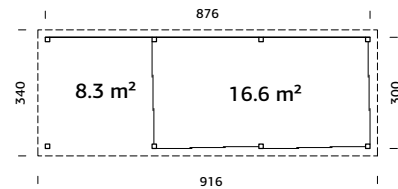

Lenna 418

24,9 m²

4 skyvedørspartier

Overbygget uteplass

Hagestue med to skyvedører i glass i front og en på siden, samt overbygget uteplass. Vedlikeholdsfrie skyvedørspartier i glass og aluminium som kan åpnes til begge sider. 4 mm herdet sikkerhetsglass montert i solide aluminiumsprofiler, med karmsystem i full bredde. Låsbare dører. Produsert med kraftig limtrekonstruksjon, 28 mm veggbord og 19 mm takbord. Leveres som byggesett inkludert skyvedører og alt av festemidler. Fundament, gulv og taktekke er ikke inkludert. Hagestuen leveres ubehandlet.

28 mm

A: 210 cm
B: 245 cm

NB! Gulvsett kjøpes separat! 28 mm

SPESIFIKASJONER

Utv. mål: 876x300 cm

Takbord: 19 mm

Takareal: 31,5 m²

Takvinkel: 3,0°

Brutto utv. grunnflate: 26,3 m²

Skyvedører: Alu+Glass 4 mm herdet

Les mer på side 76

Gulvsett: *Se info på side 71*

Vekt: 1925 kg

Kolli 1: 304x105x41 cm

Kolli 2: 445x118x55 cm

Kolli 3: 300x118x32 cm

Kolli 4: 445x59x50 cm x2

Kolli 5: 304x105x41 cm

ART.NR: 111578

NOBB: 60163071

PRIS: Kr 149 900,-