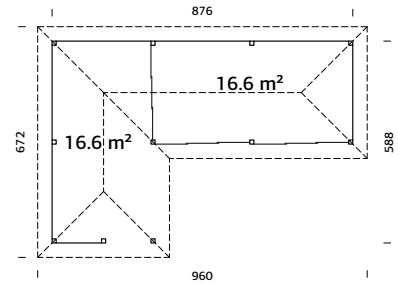

Bianca 220

33,2 m²

3 skyvedørspartier

Stor overbygget uteplass med barløsning

Hagestue med tre skyvedører i front og på siden, samt stor og luftig overbygget uteplass på hele 16 m² med barløsning i front. Her kan du samle familie og venner til hyggelige sammenkomster. Vedlikeholdsfrie skyvedørspartier i glass og aluminium som kan åpnes til begge sider. 4 mm herdet sikkerhetsglass montert i solide aluminiumsprofiler, med karmsystem i full bredde. Låsbare dører. Produsert med kraftig limtrekonstruksjon, 28 mm veggbord og valmet saltak med 19 mm takbord. Leveres som byggesett inkludert skyvedører og alt av festemidler. Fundament, gulv og taktekke er ikke inkludert. Hagestuen leveres ubehandlet.

28 mm

A: 210 cm
B: 319 cm

NB! Gulvsett kjøpes separat!
28 mm

SPESIFIKASJONER

Utv. mål: 876x588 cm

Takbord: 19 mm

Takareal: 62,1 m²

Takvinkel: 30,0°

Brutto utv. grunnflate:

Skyvedører: Alu+Glass 4 mm herdet

Les mer på side 76

Gulvsett: *Se info på side 71*

Vekt: 2265 kg

Kolli 1: 280x24x12 cm

Kolli 2: 320x59x26 cm

Kolli 3: 300x118x32 cm

Kolli 4: 445x118x72 cm

Kolli 5: 320x118x40 cm

Kolli 6: 290x113x48 cm

Kolli 7: 300x59x36 cm

ART.NR: 111538

NOBB: 60163179

PRIS: Kr 176 900,-