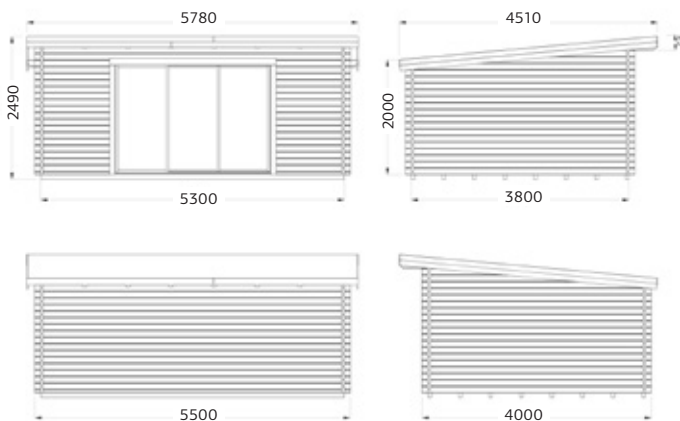

# Lea 19,4 m<sup>2</sup>

1 skyvedørsparti  
44 mm maskinlaft

Stor og romslig hagestue med skyvedører i front som bidrar til å nyte livet ute forlengte sommeren med minst 4 måneder. De store skyvedørene slipper inn sol og varme når du ønsker, og kan lukkes om været ikke er det beste. Vedlikeholdsfrie skyvedører i glass og aluminium som kan åpnes til begge sider. 4 mm herdet sikkerhetsglass montert i solide aluminiumsprofiler, med karmsystem i full bredde. Låsbare dører. Produsert i 44 mm maskinlaftede vegger med corner connection, samt 19 mm gulv og takbord. Leveres som byggesett inkludert skyvedører og alt av festemidler. Fundament og taktekke er ikke inkludert. Hagestuen leveres ubehandlet.