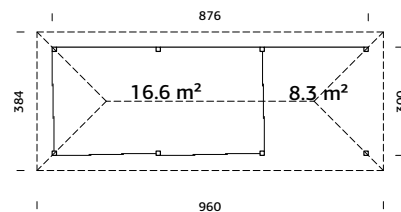

Bianca 218

24,9 m²

4 skyvedørspartier

Overbygget uteplass

Hagestue med fire skyvedører i front og på sidene, samt overbygget uteplass. Vedlikeholdsfrie skyvedørspartier i glass og aluminium som kan åpnes til begge sider. 4 mm herdet sikkerhetsglass montert i solide aluminiumsprofiler, med karmsystem i full bredde. Låsbare dører. Produsert med kraftig limtrekonstruksjon, 28 mm veggbord og valmet saltak med 19 mm takbord. Leveres som byggesett inkludert skyvedører og alt av festemidler. Fundament, gulv og taktekke er ikke inkludert. Hagestuen leveres ubehandlet.

28 mm

A: 210 cm
B: 319 cm

NB! Gulvsett kjøpes separat!
28 mm

SPESIFIKASJONER

Utv. mål: 876x300 cm

Takbord: 19 mm

Takareal: 48,0 m²

Takvinkel: 30,0°

Brutto utv. grunnflate: 26,3 m²

Skyvedører: Alu+Glass 4 mm herdet

Les mer på side 76

Gulvsett: *Se info på side 71*

Vekt: 1980 kg

Kolli 1: 445x118x39 cm

Kolli 2: 320x118x40 cm x2

Kolli 3: 304x105x41 cm x2

Kolli 4: 280x24x12 cm

Kolli 5: 300x118x32 cm

ART.NR: 111522

NOBB: 60163176

PRIS: Kr 157 900,-