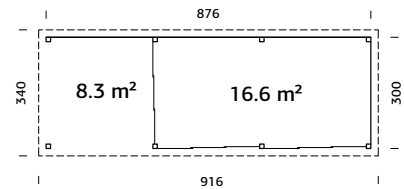

Lenna 417

24,9 m²

3 skyvedørspartier

Overbygget uteplass

Hagestue med to skyvedører i glass i front og en på siden, samt overbygget uteplass. Vedlikeholdsfrie skyvedørspartier i glass og aluminium som kan åpnes til begge sider. 4 mm herdet sikkerhetsglass montert i solide aluminiumsprofiler, med karmsystem i full bredde. Låsbare dører. Produsert med kraftig limtrekonstruksjon, 28 mm veggbord og 19 mm takbord. Leveres som byggesett inkludert skyvedører og alt av festemidler. Fundament, gulv og taktekke er ikke inkludert. Hagestuen leveres ubehandlet.

28 mm

A: 210 cm
B: 245 cm

NB! Gulvsett kjøpes separat! 28 mm

SPESIFIKASJONER

Utv. mål: 876x300 cm

Takbord: 19 mm

Takareal: 31,5 m²

Takvinkel: 3,0°

Brutto utv. grunnflate: 26,3 m²

Skyvedører: Alu+Glass 4 mm herdet

Les mer på side 76

Gulvsett: Se info på side 71

Vekt: 2050 kg

Kolli 1: 300x59x36 cm

Kolli 2: 445x59x50 cm x2

Kolli 3: 445x118x55 cm

Kolli 4: 300x59x36 cm

Kolli 5: 290x113x48 cm

ART.NR: 111574

NOBB: 60163069

PRIS: Kr 139 900,-