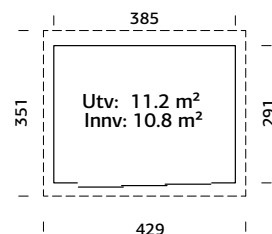

Lydia 10,8 m²

1 skyvedørspartier

Koselig hagestue med skyvedører som bidrar til å nyte livet ute forlengre sommeren med minst 4 måneder. De store skyvedørene slipper inn sol og varme når du ønsker, og kan lukkes om været ikke er det beste. Vedlikeholdsfrie skyvedører i glass og aluminium som kan åpnes til begge sider. 4 mm herdet sikkerhetsglass montert i solide aluminiumsprofiler, med karmsystem i full bredde. Låsbare dører. Produsert i 28 mm maskinlaftede vegger med corner connection og 19 mm takbord.

Leveres som byggesett inkludert skyvedører og alt av festemidler. Fundament, gulv og taktekke er ikke inkludert. Gulvsett kan kjøpes som tillegg om ønskelig. Hagestuen leveres ubehandlet.