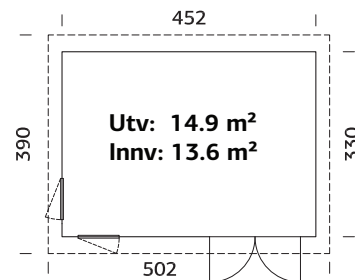

Simone 13,6 m²

Pre-fabrikkerte veggelementer
Fleksibel plassering av dør og vinduer

Moderne og stilfull hagehytte / anneks med to høye stående vinduer og dobbel dør med glass.
Dør og vinduselementene kan plasseres etter eget ønske, noe som gir deg flere designløsninger for en og samme hytte. Produsert i pre-fabrikkerte veggelementer som gir enkel montering. Perfekt som ekstrarom til tenåringen, familie eller venner. Kan også benyttes til oppbevaring av hagemøbler m.m. på vinteren.

Veggkonstruksjon:

36x70 mm spikerslag
Vindsperre
18 mm uhøvlet kledning

Hytten er klar for isolering av gulv, vegger og tak, samt kledning med innvendig panel etter eget ønske. Den har 3 høye og moderne tilt & turn vinduer med isolerglass.

Fundament og taktekke er ikke inkludert men kjøpes separat etter ønske og behov.

Leveres ubehandlet inkludert alt av monteringsmateriell.