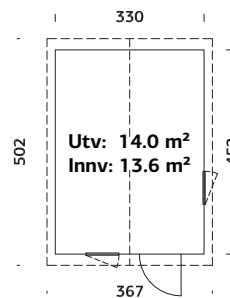

Ly 13,6 m²

Pre-fabrikkerte veggelementer
Fleksibel plassering av dør og vinduer

Moderne og stilfull hagehytte / anneks med høye stående vinduer. Dør og vinduselementene kan plasseres etter eget ønske, noe som gir deg flere designløsninger for en og samme hytte. Produsert i pre-fabrikkerte veggelementer som gir enkel montering. Perfekt som ekstrarom til tenåringen, familie eller venner. Kan også benyttes til oppbevaring av hagemøbler m.m. på vinteren.

Veggkonstruksjon:

36x70 mm spikerslag
Vindsperre
18 mm uhøvlet kledning

Hytten er klar for isolering av gulv, vegger og tak, samt kledning med innvendig panel etter eget ønske. Den har 3 høye og moderne tilt & turn vinduer med isolerglass, samt isolert dør. Døren har 3 solide hengsler og ASSA låskasse med sylindrelås. Fundament og taktekke er ikke inkludert men kjøpes separat etter ønske og behov. Leveres ubehandlet inkludert alt av monteringsmateriell.