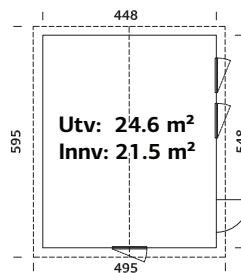

Charlotte 21,5 m²

Pre-fabrikkerte veggelementer
Fleksibel plassering av dør og vinduer

Hagehytte / annekst skandinavisk stil som passer for enhver hage. Palmako Nordic+ hytter leveres som byggesett med pre-fabrikkerte veggelementer for rask og enkel montering uten behov for kran.

Veggkonstruksjon:

Reisverk 44x95 mm

Vindsperre

Slisser 19x45 mm

Lekter 28x95 mm

Kledning 18 mm uhøvlet panel.

Isolert inngangsdør og vinduer med isolerglass kan plasseres valgfritt.

Hytten er klar for isolering av gulv, vegger og tak, samt kledning med innvendig panel etter eget ønske. Den har høye og moderne tilt & turn vinduer med isolerglass i tillegg til et lite vindu, samt isolert dør. Døren har 3 solide hengsler og ASSA låskasse med sylindrlås. Fundament og taktekke er ikke inkludert men kjøpes separat etter ønske og behov.

Leveres ubehandlet inkludert alt av monteringsmateriell.

Snølast: 250 kg/m²