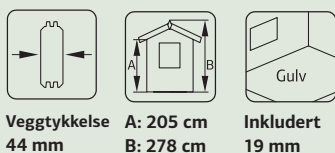

SPESIFIKASJONER

Mål på tømmer: 530x400 cm
Terrasse: 210x104 cm
Dør: 2-lags isolerglass 3-9-3 mm
Vindu: 2-lags isolerglass 3-9-3 mm
Vindu, åpningsmål: 76x87 cm
Dyråpning, mål: 151x186 cm
Dyrterskel: lav, terskelplate med rustfritt stål

Takbord: 19 mm
Takareal: 26,1 m²
Takvinkel: 18,5°
Brutto utv. Areal (Inkl. Terrasse): 19,4 m²
Bjelkelag: 60x80 mm imp
Vekt: 1645 kg
Pakke: 600x118x86 cm

ART.NR: 102469
NOBB: 53348846
PRIS: Kr 97 900,-