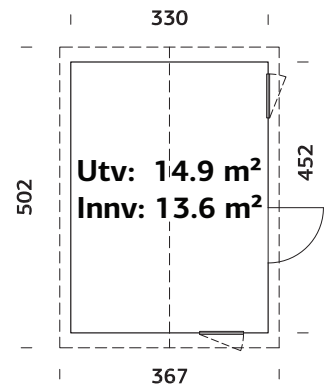

Hedwig 13,6 m²

Pre-fabrikkerte veggelementer
Fleksibel plassering av dør og vinduer

Tradisjonell hagehytte / anneks med klassiske vinduer.

Dør og vinduselementene kan plasseres etter eget ønske, noe som gir deg flere designløsninger for en og samme hytte. Produsert i pre-fabrikkerte veggelementer som gir enkel montering. Perfekt som ekstrarom til tenåringsen, familie eller venner. Kan også benyttes til oppbevaring av hagemøbler m.m. på vinteren.

Veggkonstruksjon:

36x70 mm spikerslag

Vindsperre

18 mm uhøvlet kledning

Hytten er klar for isolering av gulv, vegger og tak, samt kledning med innvendig panel etter eget ønske. Klassiske vinduer med isolerglass og sprosser, samt isolert dør. Døren har 3 solide hengsler og ASSA låskasse med sylindrelås. Fundament og taktekke er ikke inkludert men kjøpes separat etter ønske og behov. Leveres ubehandlet inkludert alt av monteringsmateriell.

Veggtykkelse
18+70 mm

A: 203 cm
B: 297 cm

Gulv
19 mm

SPESIFIKASJONER

Utv. mål: 330x452 cm

Dør: Isolert

Vindu: 2-lags isolerglass, 3-9-3 mm

Vindu, åpningsmål: 57x86 cm

Dyråpning, mål: 78x191 cm

Dyrterskel: Hardtre

Takbord: 19 mm

Takareal: 19,5 m²

Takvinkel: 20,0°

Brutto utv. Areal: 14,9 m²

Bjelkelag: 45x145 mm imp

Vekt: 1150 kg

Pakke: 620x118x100 cm

ART.NR: 101163

NOBB: 53110203

PRIS: Kr 70 900,-