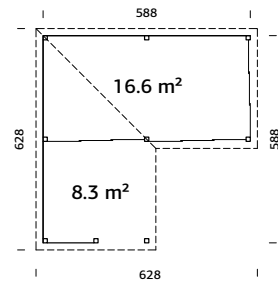

Lenna 423

24,9 m²

3 skyvedørspartier

Overbygget uteplass med barløsning

Hagestue med skyvedører i glass i hele fronten og på den ene siden, samt overbygget uteplass med barløsning. Vedlikeholdsfrie skyvedørspartier i glass og aluminium som kan åpnes til begge sider. 4 mm herdet sikkerhetsglass montert i solide aluminiumsprofiler, med karmsystem i full bredde. Låsbare dører. Produsert med kraftig limtrekonstruksjon, 28 mm veggbord og 19 mm takbord. Leveres som byggesett inkludert skyvedører og alt av festemidler. Fundament, gulv og taktekke er ikke inkludert. Hagestuen leveres ubehandlet.

28 mm

A: 210 cm
B: 245 cm

NB! Gulvsett kjøpes separat! 28 mm

SPESIFIKASJONER

Utv. mål: 588x588 cm

Takbord: 19 mm

Takareal: 31,5 m²

Takvinkel: 3,0°

Brutto utv. grunnflate: 26,3 m²

Skyvedører: Alu+Glass 4 mm herdet

Les mer på side 76

Gulvsett: Se info på side 71

Vekt: 1745 kg

Kolli 1: 300x118x32 cm

Kolli 2: 320x59x26 cm

Kolli 3: 600x118x52 cm

Kolli 4: 290x113x48 cm

ART.NR: 111598

NOBB: 60163077

PRIS: Kr 134 900,-