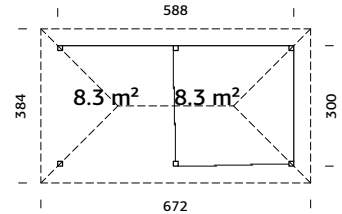

Bianca 205

16,6 m²

2 skyvedørspartier

Overbygget uteplass

Hagestue med to skyvedører og overbygget uteplass. Vedlikeholdsfrie skyvedørspartier i glass og aluminium som kan åpnes til begge sider. 4 mm herdet sikkerhetsglass montert i solide aluminiumsprofiler, med karmsystem i full bredde. Låsbare dører. Produsert med kraftig limtrekonstruksjon, 28 mm veggbord og valmet saltak med 19 mm takbord. Leveres som byggesett inkludert skyvedører og alt av festemidler. Fundament, gulv og taktekke er ikke inkludert. Hagestuen leveres ubehandlet.

28 mm

A: 210 cm
B: 319 cm

NB! Gulvsett kjøpes separat!
28 mm

SPESIFIKASJONER

Utv. mål: 588x300 cm

Takbord: 19 mm

Takareal: 31,5 m²

Takvinkel: 30,0°

Brutto utv. grunnflate: 17,6 m²

Skyvedører: Alu+Glass 4 mm herdet

Les mer på side 76

Gulvsett: *Se info på side 71*

Vekt: 1425 kg

Kolli 1: 320x118x40 cm

Kolli 2: 300x118x32 cm

Kolli 3: 304x105x41 cm

Kolli 4: 280x24x12 cm

Kolli 5: 445x118x39 cm

ART.NR: 111469

NOBB: 60163161

PRIS: Kr 99 900,-