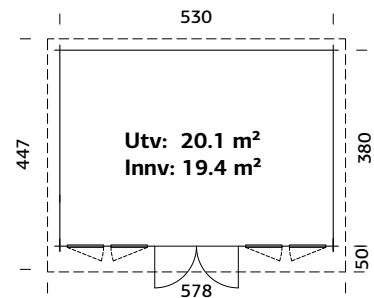

Lisa 19,7 m²

70 mm maskinlaft

Store vinduer og dobbel dør i front

En stor og koselig hagestue med maskinlaftede tømmervegger.

Dobbel dør og 4 store vinduer med 2-lags isolérglass i front slipper inn mye lys og varme, samt gir en herlig utsikt. Det perfekte samlingssted for sosiale anledninger med familie og venner. Produsert i vegger av kraftig 70 mm maskinlaft, samt har 19 mm gulv og takbord.

Leveres som byggesett inkludert gulv og alt av festemidler. Fundament og taktekke er ikke inkludert men kjøpes separat etter ønske og behov. Leveres ubehandlet inkludert alt av monteringsmateriell.

Tips: Det er en fordel å grunne laftebordene før montering for optimal beskyttelse i laftesporene.