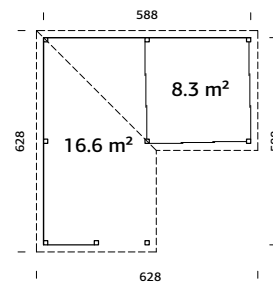

Lenna 410

24,9 m²

3 skyvedørspartier

Stor overbygget uteplass med barløsning

Hagestue med skyvedører i glass på to sider, samt stor overbygget uteplass på hele 16 m² og barløsning i front. Vedlikeholdsfrie skyvedørspartier i glass og aluminium som kan åpnes til begge sider. 4 mm herdet sikkerhetsglass montert i solide aluminiumsprofiler, med karmsystem i full bredde. Låsbare dører. Produsert med kraftig limtrekonstruksjon, 28 mm veggbord og 19 mm takbord. Leveres som byggesett inkludert skyvedører og alt av festemidler. Fundament, gulv og taktekke er ikke inkludert. Hagestuen leveres ubehandlet.

28 mm

A: 210 cm
B: 245 cm

NB! Gulvsett kjøpes separat!
28 mm

SPESIFIKASJONER

Utv. mål: 588x588 cm

Takbord: 19 mm

Takareal: 31,5 m²

Takvinkel: 3,0°

Brutto utv. grunnflate: 26,3 m²

Skyvedører: Alu+Glass 4 mm herdet

Les mer på side 76

Gulvsett: Se info på side 71

Vekt: 1745 kg

Kolli 1: 290x113x48 cm

Kolli 2: 300x118x32 cm

Kolli 3: 600x118x52 cm

Kolli 4: 320x59x26 cm

ART.NR: 111550

NOBB: 60163062

PRIS: Kr 136 900,-