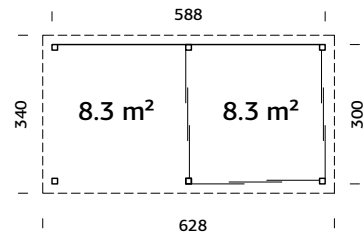

Lenna 406

16,6 m²

3 skyvedørspartier

Overbygget uteplass

Hagestue med skyvedører i glass på to sider, samt overbygget uteplass. Vedlikeholdsfrie skyvedørspartier i glass og aluminium som kan åpnes til begge sider. 4 mm herdet sikkerhetsglass montert i solide aluminiumsprofiler, med karmsystem i full bredde. Låsbare dører. Produsert med kraftig limtrekonstruksjon, 28 mm veggbord og 19 mm takbord. Leveres som byggesett inkludert skyvedører og alt av festemidler. Fundament, gulv og taktekke er ikke inkludert. Hagestuen leveres ubehandlet.

28 mm

A: 210 cm
B: 245 cm

NB! Gulvsett kjøpes separat!
28 mm

SPESIFIKASJONER

Utv. mål: 588x300 cm

Takbord: 19 mm

Takareal: 21,4 m²

Takvinkel: 3,0°

Brutto utv. grunnflate: 17,6 m²

Skyvedører: Alu+Glass 4 mm herdet

Les mer på side 76

Gulvsett: *Se info på side 71*

Vekt: 1895 kg

Kolli 1: 290x113x48 cm

Kolli 2: 300x59x36 cm

Kolli 3: 300x59x36 cm

Kolli 4: 445x118x55 cm

ART.NR: 111409

NOBB: 60163058

PRIS: Kr 111 900,-