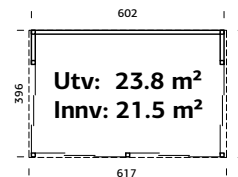

Nova 21,5 m²

4 skyvedørspartier og vinduer i front
Polykarbonat lysplater i taket

Stor og romslig hagestue på hele 21,5 m² innvendig areal, med to skyvedørspartier i front og et på hver av sidene. Med lysgjennomskinnelige polykarbonatplater i taket og vinduer øverst i fronten gir en lys og trivelig hagestue med plass til mange venner og familie. Vedlikeholdsfrie skyvedørspartier i glass og aluminium som kan åpnes til begge sider. 4 mm herdet sikkerhetsglass montert i solide aluminiumsprofiler, med karmsystem i full bredde. Låsbare dører.

Leveres som byggesett med bærende konstruksjon i pre-kuttet limtre. Pre-kuttet reisverk og veggpanel med total veggtykkelse på 88 mm. Innvendig panel til kledning av bakvegg kjøpes separat etter stil og ønske. Veggene kan også isoleres før innvendig kledning. Byggesettet inkluderer skyvedører og alt av festemidler. Fundament, gulv og taktekke er ikke inkludert. Hagestuen leveres ubehandlet.