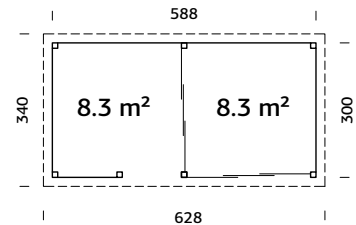

Lenna 407

16,6 m²

2 skyvedørspartier

Overbygget uteplass med barløsning

Hagestue med skyvedører i glass på to sider, samt overbygget uteplass med en praktisk barløsning i front. Vedlikeholdsfrie skyvedørspartier i glass og aluminium som kan åpnes til begge sider. 4 mm herdet sikkerhetsglass montert i solide aluminiumsprofiler, med karmsystem i full bredde. Låsbare dører. Produsert med kraftig limtrekonstruksjon, 28 mm veggbord og 19 mm takbord. Leveres som byggesett inkludert skyvedører og alt av festemidler. Fundament, gulv og taktekke er ikke inkludert. Hagestuen leveres ubehandlet.

28 mm

A: 210 cm
B: 245 cm

NB! Gulvsett kjøpes separat!
28 mm

SPESIFIKASJONER

Utv. mål: 588x300 cm

Takbord: 19 mm

Takareal: 21,4 m²

Takvinkel: 3,0°

Brutto utv. grunnflate: 17,6 m²

Skyvedører: Alu+Glass 4 mm herdet

Les mer på side 76

Gulvsett: *Se info på side 71*

Vekt: 1480 kg

Kolli 1: 304x105x41 cm

Kolli 2: 300x118x32 cm

Kolli 3: 320x29x26 cm

Kolli 4: 445x59x50 cm

Kolli 5: 445x118x55 cm

ART.NR: 111413

NOBB: 60163059

PRIS: Kr 107 900,-