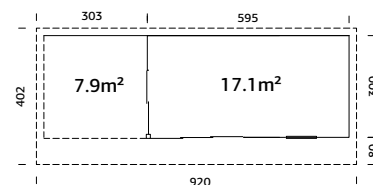

Andrea 17,1+7,9 m²

2 skyvedørspartier + vindu
Overbygget uteplass

Hagestue med skyvedørsparti i front og på siden, ekstra vindu for mer lys og utsikt, samt overbygget uteplass. Nyt livet ute og forleng sommeren med minst 4 måneder enten inne eller ute under tak. Vedlikeholdsfrie skyvedørspartier i glass og aluminium som kan åpnes til begge sider og kan lukkes om været ikke er det beste. 4 mm herdet sikkerhetsglass montert i solide aluminiumsprofiler, med karmsystem i full bredde. Låsbare dører. Produsert i kraftig 44 mm maskinlaftede vegger med corner connection og 19 mm takbord. Leveres som byggesett inkludert skyvedører, gulv og alt av festemidler. Fundament og taktekke er ikke inkludert. Hagestuen leveres ubehandlet.

44 mm

A: 222 cm
B: 258 cm

Inkludert
19 mm

SPESIFIKASJONER

Utv. mål: 898x300 cm

Takbord: 19 mm

Takareal: 37,7 m²

Takvinkel: 4,4°

Brutto utv. grunnflate: 26,2 m²

Skyvedører: Alu+Glass 4 mm herdet

Les mer på side 76

Vekt: 2228 kg

Kolli 1: 600x118x93 cm

Kolli 2: 304x104x45 cm

Kolli 3: 445x118x38 cm

ART.NR: 111203

NOBB: 60163140

PRIS: Kr 127 900,-