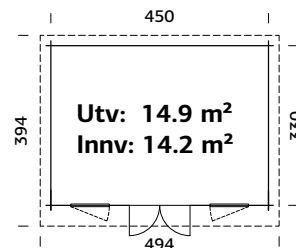

Lisa 14,2 m²

44 mm maskinlaft

Vinduer og dobbel dør i front

Koselig hagestue med maskinlaftede tømmervegger.
Vinduer og dobbel dør i front med 2-lags isolérglass slipper inn mye lys og varme, samt gir en fin.
Det perfekte samlingssted for de gode stundene med familie og venner.

Produsert i 44 mm maskinlaftede vegger, samt 19 mm gulv og takbord.
Leveres som byggesett inkludert gulv og alt av festemidler. Fundament og taktekke er ikke inkludert men kjøpes separat etter ønske og behov.
Leveres ubehandlet inkludert alt av monteringsmateriell.

Tips: Det er en fordel å grunne laftebordene før montering for optimal beskyttelse i laftesporene.