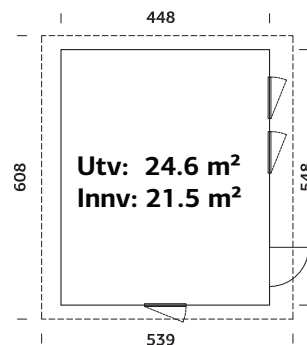

Annika 21,5 m²

Pre-fabrikkerte veggelementer
Fleksibel plassering av dør og vinduer

Moderne og spennende hagehytte / annekset i funksjonalistisk stil.
Palmako Nordic+ hytter leveres som byggesett med pre-fabrikkerte veggelementer for rask og enkel montering uten behov for kran.

Veggkonstruksjon:

Reisverk 44x95 mm
Vindsperre
Slisser 19x45 mm
Lekter 28x95 mm
Kledning 18 mm uhøvlet panel.
Isolert inngangsdør og vinduer med isolerglass kan plasseres valgfritt.

Hytten er klar for isolering av gulv, vegger og tak, samt kledning med innvendig panel etter eget ønske. Den har 3 høye og moderne tilt & turn vinduer med isolerglass, samt isolert dør. Døren har 3 solide hengsler og ASSA låskasse med sylindrelås.

Fundament og taktekke er ikke inkludert men kjøpes separat etter ønske og behov.

Leveres ubehandlet inkludert alt av monteringsmateriell.

Snølast: 250 kg/m²