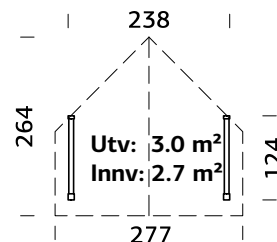

Takoverbygg inngangsparti

Palmako takoverbygg gir ditt anneks et penere og mer stilfullt inngangsparti, samtidig som det skjermer inngangsdøra for vær og vind. Passer til modellene Charlotte og Pernilla.

90x90 mm

A: 213 cm
B: 288 cm

28 mm

Gulv

SPESIFIKASJONER

Utv. mål: 248x139 cm

Takbord: 19 mm

Takareal: 5,5 m²

Takvinkel: 20,0°

Brutto utv. Areal: 3 m²

Vekt: 315 kg

Kolli 1: 320x118x43 cm

ART.NR: 108623

NOBB: 56450406

PRIS: 22 900 Kr,-