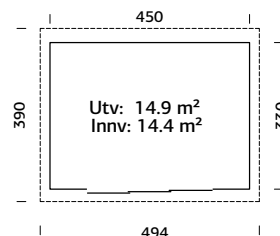

Lydia 14,4 m²

1 skyvedørspartier

Romslig hagestue med skyvedører som bidrar til å nyte livet ute forlengere sommeren med minst 4 måneder. De store skyvedørene slipper inn sol og varme når du ønsker, og kan lukkes om været ikke er det beste. Du har fortsatt en deilig ute-følelse, og maten smaker enda bedre.

Vedlikeholdsfrie skyvedørspartier i glass og aluminium som kan åpnes til begge sider. 4 mm herdet sikkerhetsglass montert i solide aluminiumsprofiler, med karmsystem i full bredde. Låsbare dører. Produsert i 28 mm maskinlaftede vegger med corner connection og 19 mm takbord.

Leveres som byggesett inkludert skyvedører og alt av festemidler. Fundament, gulv og taktekke er ikke inkludert. Gulvsett kan kjøpes som tillegg om ønskelig. Hagestuen leveres ubehandlet.