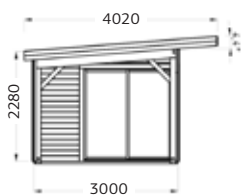

Andrea $11,2+7,9\text{ m}^2$

2 skyvedørspartier
Overbygget uteplass

Hagestue med skyvedørsparti i front og på siden og overbygget uteplass. Nyt livet ute og forleng sommeren med minst 4 måneder enten inne eller ute under tak. Vedlikeholdsfrie skyvedørspartier i glass og aluminium som kan åpnes til begge sider og kan lukkes om været ikke er det beste. 4 mm herdet sikkerhetsglass montert i solide aluminiumsprofiler, med karmsystem i full bredde. Låsbare dører. Produsert i kraftig 44 mm maskinlaftede vegger med corner connection og 19 mm takbord. Leveres som byggesett inkludert skyvedører, gulv og alt av festemidler. Fundament og taktekke er ikke inkludert. Hagestuen leveres ubehandlet.

44 mm

A: 222 cm
B: 258 cm

Inkludert
19 mm

SPESIFIKASJONER

Utv. mål: 693x300 cm

Skyvedører: Alu+Glass 4 mm herdet

Takbord: 19 mm

Takareal: 29,5 m²

Takvinkel: 4,4°

Brutto utv. grunnflate: 20,0 m²

Vekt: 1624 kg

Kolli 1: 445x118x38 cm

Kolli 2: 304x104x45 cm

Kolli 3: 445x118x68 cm

ART.NR: 111204

NOBB: 60163134

PRIS: Kr 93 900,-