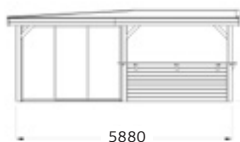

# Lenna 420

33,2 m<sup>2</sup>

3 skyvedørspartier

Stor overbygget uteplass med barløsning

Hagestue med tre skyvedører i glass i front og på siden, samt stor overbygget uteplass på 16 m<sup>2</sup> med barløsning. Her har du god plass både ute og inne uansett vær. Vedlikeholdsfrie skyvedørspartier i glass og aluminium som kan åpnes til begge sider. 4 mm herdet sikkerhetsglass montert i solide aluminiumsprofiler, med karmsystem i full bredde. Låsbare dører. Produsert med kraftig limtrekonstruksjon, 28 mm veggbord og 19 mm takbord. Leveres som byggesett inkludert skyvedører og alt av festemidler. Fundament, gulv og taktekke er ikke inkludert. Hagestuen leveres ubehandlet.