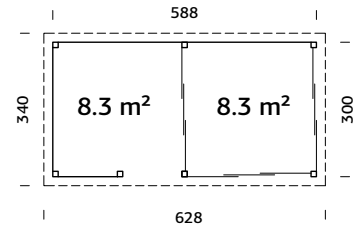

Lenna 408

16,6 m²

3 skyvedørspartier

Overbygget uteplass med barløsning

Hagestue med skyvedører i glass på to sider, samt overbygget uteplass med en praktisk barløsning i front. Vedlikeholdsfrie skyvedørspartier i glass og aluminium som kan åpnes til begge sider. 4 mm herdet sikkerhetsglass montert i solide aluminiumsprofiler, med karmsystem i full bredde. Låsbare dører. Produsert med kraftig limtrekonstruksjon, 28 mm veggbord og 19 mm takbord. Leveres som byggesett inkludert skyvedører og alt av festemidler. Fundament, gulv og taktekke er ikke inkludert. Hagestuen leveres ubehandlet.

28 mm

A: 210 cm
B: 245 cm

NB! Gulvsett kjøpes separat! 28 mm

SPESIFIKASJONER

Utv. mål: 588x300 cm

Takbord: 19 mm

Takareal: 21,4 m²

Takvinkel: 3,0°

Brutto utv. grunnflate: 17,6 m²

Skyvedører: Alu+Glass 4 mm herdet

Les mer på side 76

Gulvsett: Se info på side 71

Vekt: 1505 kg

Kolli 1: 445x59x50 cm

Kolli 2: 290x113x48 cm

Kolli 3: 300x59x36 cm

Kolli 4: 320x59x26 cm

Kolli 5: 445x118x55 cm

ART.NR: 111417

NOBB: 60163060

PRIS: Kr 119 900,-