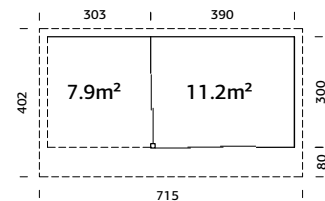

Andrea $11,2+7,9\text{ m}^2$

2 skyvedørspartier
Overbygget uteplass

Hagestue med skyvedørsparti i front og på siden og overbygget uteplass. Nyt livet ute og forleng sommeren med minst 4 måneder enten inne eller ute under tak. Vedlikeholdsfrie skyvedørspartier i glass og aluminium som kan åpnes til begge sider og kan lukkes om været ikke er det beste. 4 mm herdet sikkerhetsglass montert i solide aluminiumsprofiler, med karmsystem i full bredde. Låsbare dører. Produsert i kraftig 44 mm maskinlaftede vegger med corner connection og 19 mm takbord. Leveres som byggesett inkludert skyvedører, gulv og alt av festemidler. Fundament og taktekke er ikke inkludert. Hagestuen leveres ubehandlet.

44 mm

A: 222 cm
B: 258 cm

Inkludert
19 mm

SPESIFIKASJONER

Utv. mål: 693x300 cm

Skyvedører: Alu+Glass 4 mm herdet

Takbord: 19 mm

Takareal: 29,5 m²

Takvinkel: 4,4°

Brutto utv. grunnflate: 20,0 m²

Vekt: 1624 kg

Kolli 1: 445x118x38 cm

Kolli 2: 304x104x45 cm

Kolli 3: 445x118x68 cm

ART.NR: 111204

NOBB: 60163134

PRIS: Kr 93 900,-