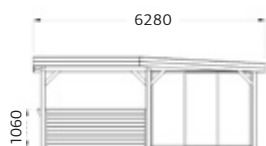

# Lenna 420

33,2 m<sup>2</sup>

3 skyvedørspartier

Stor overbygget uteplass med barløsning

Hagestue med tre skyvedører i glass i front og på siden, samt stor overbygget uteplass på 16 m<sup>2</sup> med barløsning. Her har du god plass både ute og inne uansett vær. Vedlikeholdsfrie skyvedørspartier i glass og aluminium som kan åpnes til begge sider. 4 mm herdet sikkerhetsglass montert i solide aluminiumsprofiler, med karmsystem i full bredde. Låsbare dører. Produsert med kraftig limtrekonstruksjon, 28 mm veggbord og 19 mm takbord. Leveres som byggesett inkludert skyvedører og alt av festemidler. Fundament, gulv og taktekke er ikke inkludert. Hagestuen leveres ubehandlet.