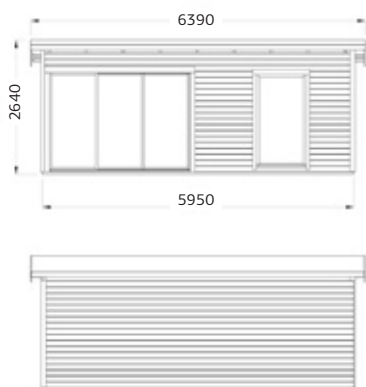

Andrea 17,1 m²

2 skyvedørspartier + vindu

Hagestue med skyvedørsparti i front og på siden og overbygget uteplass. Nyt livet ute og forleng sommeren med minst 4 måneder enten inne eller ute under tak. Vedlikeholdsfrie skyvedørspartier i glass og aluminium som kan åpnes til begge sider og kan lukkes om været ikke er det beste. 4 mm herdet sikkerhetsglass montert i solide aluminiumsprofiler, med karmsystem i full bredde. Låsbare dører. Produsert i kraftig 44 mm maskinlaftede vegger med corner connection og 19 mm takbord. Leveres som byggesett inkludert skyvedører, gulv og alt av festemidler. Fundament og taktekke er ikke inkludert. Hagestuen leveres ubehandlet.

44 mm

A: 222 cm
B: 258 cm

Inkludert
19 mm

SPESIFIKASJONER

Utv. mål: 595x300 cm

Takbord: 19 mm

Takareal: 25,4 m²

Takvinkel: 4,4°

Brutto utv. grunnflate: 17,9 m²

Skyvedører: Alu+Glass 4 mm herdet

Les mer på side 76

Vekt: 1775 kg

Kolli 1: 304x104x45 cm

Kolli 2: 600x118x93 cm

ART.NR: 111211

NOBB: 60163136

PRIS: Kr 106 900,-