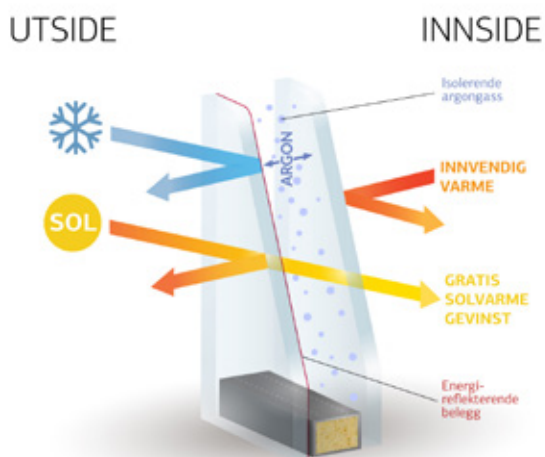

Fordeler med isolerglass i hagestua

LAVENERGIGLASS

Glasset er forskjellig fra vanlig glass ved at det på den ene side har et spesielt metallbelegg, teknisk kjent som et lavutslippsbelegg (Low-E).

Lavenergiglass er type isolerglass som øker energieffektiviteten ved å redusere overføring av varme eller kulde gjennom glass. Med denne typen glass forblir rommet varmere om vinteren og kjøligere om sommeren.

24 mm 2-lags Lavenergiglass 4-16-4