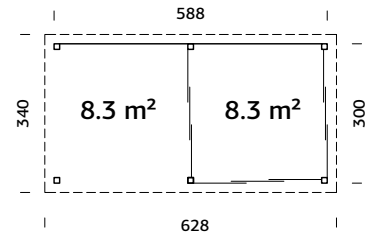

Lenna 405

16,6 m²

2 skyvedørspartier

Overbygget uteplass

Hagestue med skyvedører i glass på to sider, samt overbygget uteplass. Vedlikeholdsfrie skyvedørspartier i glass og aluminium som kan åpnes til begge sider. 4 mm herdet sikkerhetsglass montert i solide aluminiumsprofiler, med karmsystem i full bredde. Låsbare dører. Produsert med kraftig limtrekonstruksjon, 28 mm veggbord og 19 mm takbord. Leveres som byggesett inkludert skyvedører og alt av festemidler. Fundament, gulv og taktekke er ikke inkludert. Hagestuen leveres ubehandlet.

28 mm

A: 210 cm
B: 245 cm

NB! Gulvsett kjøpes separat!
28 mm

SPESIFIKASJONER

Utv. mål: 588x300 cm

Takbord: 19 mm

Takareal: 21,4 m²

Takvinkel: 3,0°

Brutto utv. grunnflate: 17,6 m²

Skyvedører: Alu+Glass 4 mm herdet

Les mer på side 76

Gulvsett: *Se info på side 71*

Vekt: 1325 kg

Kolli 1: 300x118x32 cm

Kolli 2: 445x59x50 cm

Kolli 3: 304x105x41 cm

Kolli 4: 445x118x55 cm

ART.NR: 111405

NOBB: 60163057

PRIS: Kr 99 900,-