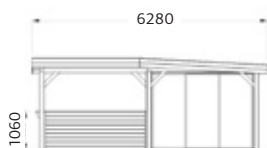

# Lenna 421

33,2 m<sup>2</sup>

4 skyvedørspartier

Stor overbygget uteplass med barløsning

Hagestue med tre skyvedører i glass i front og på siden, samt stor overbygget uteplass på 16 m<sup>2</sup> med barløsning. Her har du god plass både ute og inne uansett vær. Vedlikeholdsfrie skyvedørspartier i glass og aluminium som kan åpnes til begge sider. 4 mm herdet sikkerhetsglass montert i solide aluminiumsprofiler, med karmsystem i full bredde. Låsbare dører. Produsert med kraftig limtrekonstruksjon, 28 mm veggbord og 19 mm takbord. Leveres som byggesett inkludert skyvedører og alt av festemidler. Fundament, gulv og taktekke er ikke inkludert. Hagestuen leveres ubehandlet.