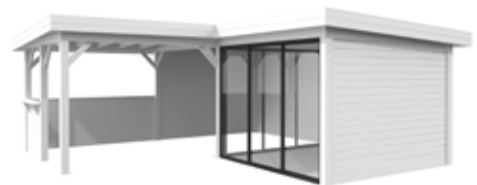

# Lenna 409

24,9 m<sup>2</sup>

2 skyvedørspartier

Stor overbygget uteplass med barløsning

Hagestue med skyvedører i glass på to sider, samt stor overbygget uteplass på hele 16 m<sup>2</sup> og barløsning i front. Vedlikeholdsfrie skyvedørspartier i glass og aluminium som kan åpnes til begge sider. 4 mm herdet sikkerhetsglass montert i solide aluminiumsprofiler, med karmsystem i full bredde. Låsbare dører. Produsert med kraftig limtrekonstruksjon, 28 mm veggbord og 19 mm takbord. Leveres som byggesett inkludert skyvedører og alt av festemidler. Fundament, gulv og taktekke er ikke inkludert. Hagestuen leveres ubehandlet.