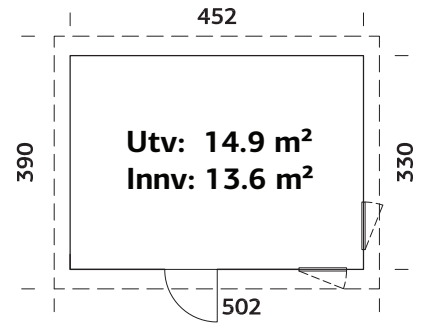

Etta 13,6 m²

Pre-fabrikkerte veggelementer
Fleksibel plassering av dør og vinduer

Moderne hagehytte / annekks med høye stående vinduer.

Dør og vinduselementene kan plasseres etter eget ønske, noe som gir deg flere designløsninger for en og samme hytte. Produsert i pre-fabrikkerte veggelementer som gir enkel montering. Perfekt som ekstrarom til tenåringsen, familie eller venner. Kan også benyttes til oppbevaring av hagemøbler m.m. på vinteren.

Veggkonstruksjon:

36x70 mm spikerslag

Vindsperre

18 mm uhøvlet kledning

Hytten er klar for isolering av gulv, vegger og tak, samt kledning med innvendig panel etter eget ønske. Den har 2 høye og moderne tilt & turn vinduer med isolerglass, samt isolert dør. Døren har 3 solide hengsler og ASSA låskasse med sylindrelås.

Fundament og taktekke er ikke inkludert men kjøpes separat etter ønske og behov. Leveres ubehandlet inkludert alt av monteringsmateriell.

Veggtykkelse
18+70 mm

A: 203 cm
B: 294 cm

Gulv
19 mm

SPESIFIKASJONER

Utv. mål: 452x330 cm

Dør: Isolert

Vindu: 2-lags isolerglass, 3-9-3 mm

Vindu, åpningsmål: 57x165 cm

Døråpning, mål: 78x191 cm

Dørterskel: Hardtre

Takbord: 19 mm

Takareal: 19,7 m²

Takvinkel: 9,0°

Brutto utv. Areal: 14,9 m²

Bjelkelag: 45x145 mm imp

Vekt: 1245 kg

Pakke: 620x118x99 cm

ART.NR: 101151

NOBB: 53345880

PRIS: Kr 74 900,-