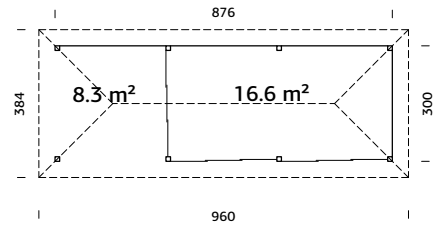

Bianca 217

24,9 m²

3 skyvedørspartier

Overbygget uteplass

Hagestue med tre skyvedører i front og på siden, samt overbygget uteplass. Vedlikeholdsfrie skyvedørspartier i glass og aluminium som kan åpnes til begge sider. 4 mm herdet sikkerhetsglass montert i solide aluminiumsprofiler, med karmsystem i full bredde. Låsbare dører. Produsert med kraftig limtrekonstruksjon, 28 mm veggbord og valmet saltak med 19 mm takbord. Leveres som byggesett inkludert skyvedører og alt av festemidler. Fundament, gulv og taktekke er ikke inkludert. Hagestuen leveres ubehandlet.

28 mm

A: 210 cm
B: 319 cm

NB! Gulvsett kjøpes separat! 28 mm

SPESIFIKASJONER

Utv. mål: 876x300 cm

Takbord: 19 mm

Takareal: 48,0 m²

Takvinkel: 30,0°

Brutto utv. grunnflate: 26,3 m²

Skyvedører: Alu+Glass 4 mm herdet

Les mer på side 76

Gulvsett: *Se info på side 71*

Vekt: 1955 kg

Kolli 1: 445x118x39 cm

Kolli 2: 320x118x40 cm x2

Kolli 3: 280x24x12 cm

Kolli 4: 300x59x36 cm x2

Kolli 5: 290x113x48 cm

ART.NR: 111518

NOBB: 60163175

PRIS: Kr 144 900,-