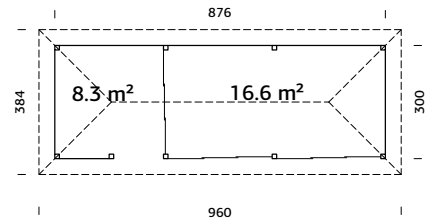

Bianca 219

24,9 m²

3 skyvedørspartier

Overbygget uteplass med barløsning

Hagestue med tre skyvedører i front og på sidene, samt overbygget uteplass med barløsning. Vedlikeholdsfrie skyvedørspartier i glass og aluminium som kan åpnes til begge sider. 4 mm herdet sikkerhetsglass montert i solide aluminiumsprofiler, med karmsystem i full bredde. Låsbare dører. Produsert med kraftig limtrekonstruksjon, 28 mm veggbord og valmet saltak med 19 mm takbord. Leveres som byggesett inkludert skyvedører og alt av festemidler. Fundament, gulv og taktekke er ikke inkludert. Hagestuen leveres ubehandlet.

28 mm

A: 210 cm
B: 319 cm

NB! Gulvsett kjøpes separat! 28 mm

SPESIFIKASJONER

Utv. mål: 876x300 cm

Takbord: 19 mm

Takareal: 48,0 m²

Takvinkel: 30,0°

Brutto utv. grunnflate: 26,3 m²

Skyvedører: Alu+Glass 4 mm herdet

Les mer på side 76

Gulvsett: *Se info på side 71*

Vekt: 2110 kg

Kolli 1: 445x118x39 cm

Kolli 2: 320x118x40 cm x2

Kolli 3: 290x113x48 cm

Kolli 4: 280x24x12 cm

Kolli 5: 320x59x26 cm

Kolli 6: 300x59x36 cm x2

ART.NR: 111526

NOBB: 60163177

PRIS: Kr 152 900,-