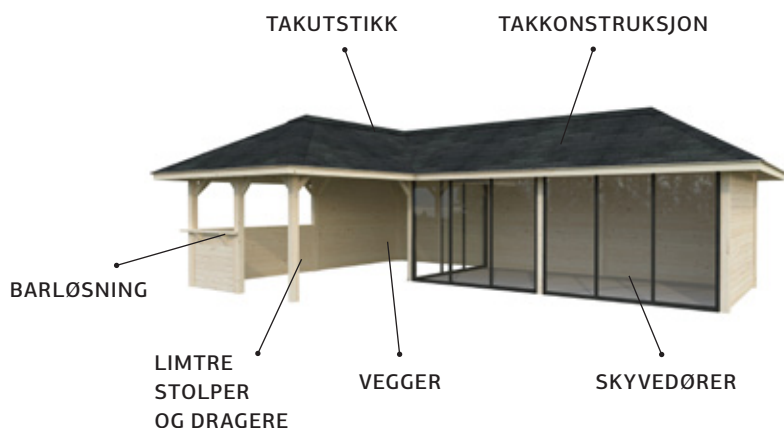

Oversikt over de ulike bygningselementene i Palmako Connect – Lenna og Bianca hagestuer