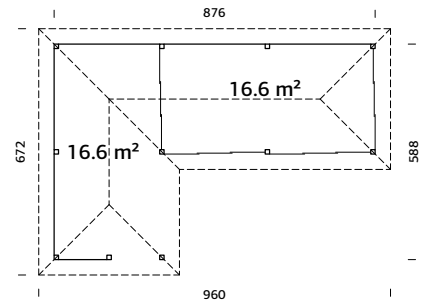

Bianca 221

33,2 m²

4 skyvedørspartier

Stor overbygget uteplass med barløsning

Hagestue med fire tre skyvedører i front og på sidene, samt stor og luftig overbygget uteplass på hele 16 m² med barløsning i front. Her er det plass til alle. Vedlikeholdsfrie skyvedørspartier i glass og aluminium som kan åpnes til begge sider. 4 mm herdet sikkerhetsglass montert i solide aluminiumsprofiler, med karmsystem i full bredde. Låsbare dører. Produsert med kraftig limtrekonstruksjon, 28 mm veggbord og valmet saltak med 19 mm takbord. Leveres som byggesett inkludert skyvedører og alt av festemidler. Fundament, gulv og taktekke er ikke inkludert. Hagestuen leveres ubehandlet.

28 mm

A: 210 cm
B: 319 cm

NB! Gulvsett kjøpes separat! 28 mm

SPESIFIKASJONER

Utv. mål: 876x588 cm

Takbord: 19 mm

Takareal: 62,1 m²

Takvinkel: 30,0°

Brutto utv. grunnflate:

Skyvedører: Alu+Glass 4 mm herdet

Les mer på side 76

Gulvsett: *Se info på side 71*

Vekt: 2260 kg

Kolli 1: 445x118x72 cm

Kolli 2: 320x59x26 cm

Kolli 3: 320x118x40 cm

Kolli 4: 304x105x41 cm x2

Kolli 5: 300x59x36 cm x2

Kolli 6: 280x24x12 cm

ART.NR: 111542

NOBB: 60163180

PRIS: Kr 189 900,-