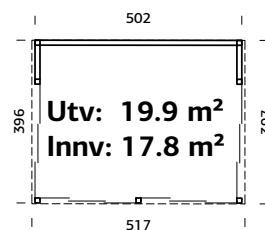

Nova 17,8 m²

4 skyvedørspartier og vinduer i front
Polykarbonat lysplater i taket

Romslig hagestue med to skyvedørspartier i front og et på hver av sidene. Med lysgjennomskinnelige polykarbonatplater i taket og vinduer øverst i fronten får du en lys og trivelig hagestue for optimal trivsel. Vedlikeholdsfrie skyvedørspartier i glass og aluminium som kan åpnes til begge sider. 4 mm herdet sikkerhetsglass montert i solide aluminiumsprofiler, med karmsystem i full bredde. Låsbare dører.

Leveres som byggesett med bærende konstruksjon i pre-kuttet limtre. Pre-kuttet reisverk og veggpanel med total veggtykkelse på 88 mm. Innvendig panel til kledning av bakvegger kjøpes separat etter stil og ønske. Veggene kan også isoleres før innvendig kledning. Byggesettet inkluderer skyvedører og alt av festemidler. Fundament, gulv og taktekke er ikke inkludert. Hagestuen leveres ubehandlet.