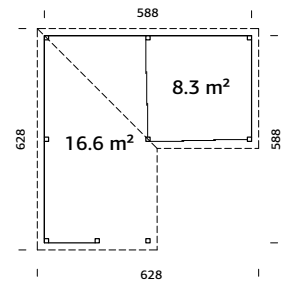

Lenna 409

24,9 m²

2 skyvedørspartier

Stor overbygget uteplass med barløsning

Hagestue med skyvedører i glass på to sider, samt stor overbygget uteplass på hele 16 m² og barløsning i front. Vedlikeholdsfrie skyvedørspartier i glass og aluminium som kan åpnes til begge sider. 4 mm herdet sikkerhetsglass montert i solide aluminiumsprofiler, med karmsystem i full bredde. Låsbare dører. Produsert med kraftig limtrekonstruksjon, 28 mm veggbord og 19 mm takbord. Leveres som byggesett inkludert skyvedører og alt av festemidler. Fundament, gulv og taktekke er ikke inkludert. Hagestuen leveres ubehandlet.

28 mm

A: 210 cm
B: 245 cm

NB! Gulvsett kjøpes separat! 28 mm

SPESIFIKASJONER

Utv. mål: 588x588 cm

Takbord: 19 mm

Takareal: 31,5 m²

Takvinkel: 3,0°

Brutto utv. grunnflate: 26,3 m²

Skyvedører: Alu+Glass 4 mm herdet

Les mer på side 76

Gulvsett: Se info på side 71

Vekt: 1720 kg

Kolli 1: 300x59x36 cm

Kolli 2: 600x118x52 cm

Kolli 3: 300x59x36 cm

Kolli 4: 320x59x26 cm

Kolli 5: 3040x105x41 cm

ART.NR: 111546

NOBB: 60163061

PRIS: Kr 124 900,-