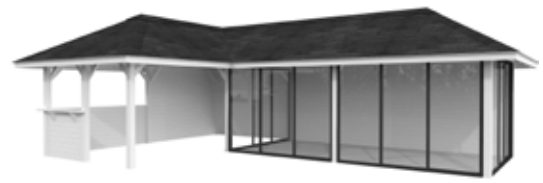

# Bianca 221

33,2 m<sup>2</sup>

4 skyvedørspartier

Stor overbygget uteplass med barløsning

Hagestue med fire tre skyvedører i front og på sidene, samt stor og luftig overbygget uteplass på hele 16 m<sup>2</sup> med barløsning i front. Her er det plass til alle. Vedlikeholdsfrie skyvedørspartier i glass og aluminium som kan åpnes til begge sider. 4 mm herdet sikkerhetsglass montert i solide aluminiumsprofiler, med karmsystem i full bredde. Låsbare dører. Produsert med kraftig limtrekonstruksjon, 28 mm veggbord og valmet saltak med 19 mm takbord. Leveres som byggesett inkludert skyvedører og alt av festemidler. Fundament, gulv og taktekke er ikke inkludert. Hagestuen leveres ubehandlet.