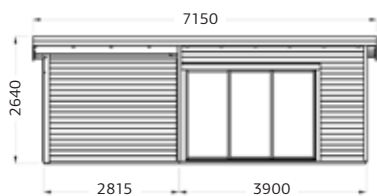

Andrea $11,2+7,9\text{ m}^2$

2 skyvedørspartier
Overbygget uteplass

Hagestue med skyvedørsparti i front og på siden og overbygget uteplass. Nyt livet ute og forleng sommeren med minst 4 måneder enten inne eller ute under tak. Vedlikeholdsfrie skyvedørspartier i glass og aluminium som kan åpnes til begge sider og kan lukkes om været ikke er det beste. 4 mm herdet sikkerhetsglass montert i solide aluminiumsprofiler, med karmsystem i full bredde. Låsbare dører. Produsert i kraftig 44 mm maskinlaftede vegger med corner connection og 19 mm takbord. Leveres som byggesett inkludert skyvedører, gulv og alt av festemidler. Fundament og taktekke er ikke inkludert. Hagestuen leveres ubehandlet.

44 mm

A: 222 cm
B: 258 cm

Inkludert
19 mm

SPESIFIKASJONER

Utv. mål: 693x300 cm

Skyvedører: Alu+Glass 4 mm herdet

Takbord: 19 mm

Takareal: 29,5 m²

Takvinkel: 4,4°

Brutto utv. grunnflate: 20,0 m²

Vekt: 1624 kg

Kolli 1: 445x118x38 cm

Kolli 2: 304x104x45 cm

Kolli 3: 445x118x68 cm

ART.NR: 111204

NOBB: 60163134

PRIS: Kr 93 900,-