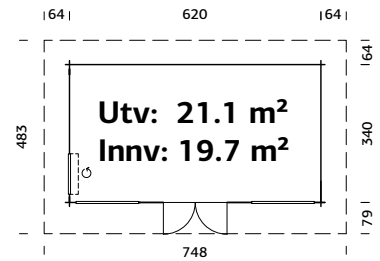

Heidi 19,7 m²

Store vindusflater
70 mm maskinlaft

Stor og trendy hagestue med solide og kraftige maskinlaftede tømmervegger. Store glassflater med 2-lags herdet isolérglass slipper inn mye lys og varme, samt gir en fantastisk utsikt. Det perfekte samlingssted for de gode stundene med familie og venner.

Produsert i 70 mm maskinlaftede vegger, samt 19 mm gulv og takbord.

Leveres som byggesett inkludert gulv og alt av festemidler. Fundament og taktekke er ikke inkludert men kjøpes separat etter ønske og behov. Leveres ubehandlet inkludert alt av monteringsmateriell.

Tips: Det er en fordel å grunne laftebordene før montering for optimal beskyttelse i laftesporene.