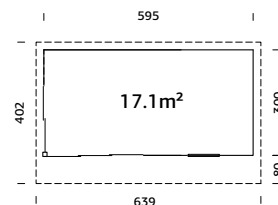

Andrea 17,1 m²

2 skyvedørspartier + vindu

Hagestue med skyvedørsparti i front og på siden og overbygget uteplass. Nyt livet ute og forleng sommeren med minst 4 måneder enten inne eller ute under tak. Vedlikeholdsfrie skyvedørspartier i glass og aluminium som kan åpnes til begge sider og kan lukkes om været ikke er det beste. 4 mm herdet sikkerhetsglass montert i solide aluminiumsprofiler, med karmsystem i full bredde. Låsbare dører. Produsert i kraftig 44 mm maskinlaftede vegger med corner connection og 19 mm takbord. Leveres som byggesett inkludert skyvedører, gulv og alt av festemidler. Fundament og taktekke er ikke inkludert. Hagestuen leveres ubehandlet.