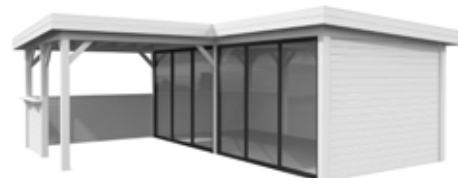

# Lenna 422

24,9 m<sup>2</sup>

2 skyvedørspartier

Overbygget uteplass med barløsning

Hagestue med skyvedører i glass i hele fronten, samt overbygget uteplass med barløsning. Vedlikeholdsfrie skyvedørspartier i glass og aluminium som kan åpnes til begge sider. 4 mm herdet sikkerhetsglass montert i solide aluminiumsprofiler, med karmsystem i full bredde. Låsbare dører. Produsert med kraftig limtrekonstruksjon, 28 mm veggbord og 19 mm takbord. Leveres som byggesett inkludert skyvedører og alt av festemidler. Fundament, gulv og taktekke er ikke inkludert. Hagestuen leveres ubehandlet.