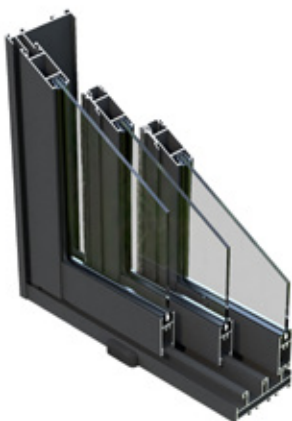

PALMAKO SLIDE

Vår / Sommer / Høst