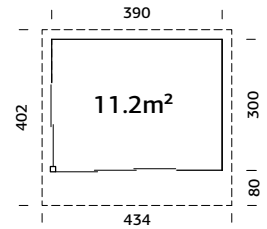

Andrea 11,2 m²

2 skyvedørspartier

Hagestue med skyvedørsparti i front og på siden som bidrar til å nyte livet ute forlenge sommeren med minst 4 måneder. Vedlikeholdsfrie skyvedørspartier i glass og aluminium som kan åpnes til begge sider og kan lukkes om været ikke er det beste. 4 mm herdet sikkerhetsglass montert i solide aluminiumsprofiler, med karmsystem i full bredde. Låsbare dører. Produsert i kraftig 44 mm maskinlaftede vegger med corner connection og 19 mm takbord. Leveres som byggesett inkludert skyvedører, gulv og alt av festemidler. Fundament og taktekke er ikke inkludert. Hagestuen leveres ubehandlet.