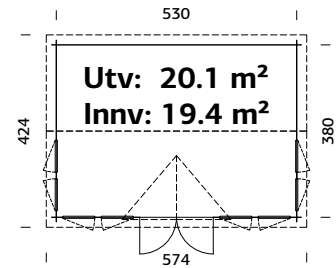

Claudia ^{19,4 m²}

44 mm maskinlaft

Store vindusflater på tre sider