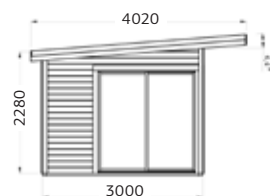

Andrea 11,2 m²

2 skyvedørspartier

Hagestue med skyvedørsparti i front og på siden som bidrar til å nyte livet ute forlenge sommeren med minst 4 måneder. Vedlikeholdsfrie skyvedørspartier i glass og aluminium som kan åpnes til begge sider og kan lukkes om været ikke er det beste. 4 mm herdet sikkerhetsglass montert i solide aluminiumsprofiler, med karmsystem i full bredde. Låsbare dører. Produsert i kraftig 44 mm maskinlaftede vegger med corner connection og 19 mm takbord. Leveres som byggesett inkludert skyvedører, gulv og alt av festemidler. Fundament og taktekke er ikke inkludert. Hagestuen leveres ubehandlet.