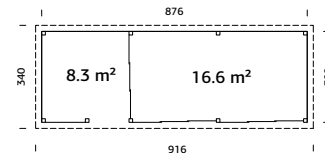

Lenna 419

24,9 m²

3 skyvedørspartier

Overbygget uteplass med barløsning

Hagestue med to skyvedører i glass i front og en på siden, samt overbygget uteplass med barløsning. Vedlikeholdsfrie skyvedørspartier i glass og aluminium som kan åpnes til begge sider. 4 mm herdet sikkerhetsglass montert i solide aluminiumsprofiler, med karmsystem i full bredde. Låsbare dører. Produsert med kraftig limtrekonstruksjon, 28 mm veggbord og 19 mm takbord. Leveres som byggesett inkludert skyvedører og alt av festemidler. Fundament, gulv og taktekke er ikke inkludert. Hagestuen leveres ubehandlet.

28 mm

A: 210 cm
B: 245 cm

NB! Gulvsett kjøpes separat!
28 mm

SPESIFIKASJONER

Utv. mål: 876x300 cm

Takbord: 19 mm

Takareal: 31,5 m²

Takvinkel: 3,0°

Brutto utv. grunnflate: 26,3 m²

Skyvedører: Alu+Glass 4 mm herdet

Les mer på side 76

Gulvsett: Se info på side 71

Vekt: 2055 kg

Kolli 1: 320x59x26 cm

Kolli 2: 445x118x55 cm

Kolli 3: 445x59x50 cm x2

Kolli 4: 300x59x36 cm x2

ART.NR: 111582

NOBB: 30163072

PRIS: Kr 149 900,-