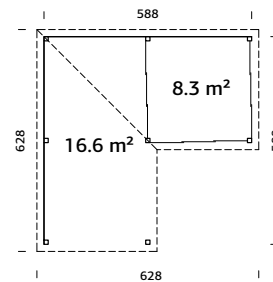

Lenna 412

24,9 m²

3 skyvedørspartier

Stor overbygget uteplass

Hagestue med skyvedører i glass på tre sider, samt stor overbygget uteplass på hele 16 m².

Vedlikeholdsfrie skyvedørspartier i glass og aluminium som kan åpnes til begge sider.

4 mm herdet sikkerhetsglass montert i solide aluminiumsprofiler, med karmsystem i full bredde.

Låsbare dører. Produsert med kraftig limtrekonstruksjon, 28 mm veggbord og 19 mm takbord.

Leveres som byggesett inkludert skyvedører og alt av festemidler. Fundament, gulv og taktekke

er ikke inkludert. Hagestuen leveres ubehandlet.

28 mm

A: 210 cm
B: 245 cm

NB! Gulvsett
kjøpes separat!
28 mm

SPESIFIKASJONER

Utv. mål: 588x588 cm

Takbord: 19 mm

Takareal: 31,5 m²

Takvinkel: 3,0°

Brutto utv. grunnflate: 26,3 m²

Skyvedører: Alu+Glass 4 mm herdet

Les mer på side 76

Gulvsett: *Se info på side 71*

Vekt: 1665 kg

Kolli 1: 290x113x48 cm

Kolli 2: 300x59x36 cm

Kolli 3: 300x59x36 cm

Kolli 4: 600x118x52 cm

ART.NR: 111558

NOBB: 60163064

PRIS: Kr 133 900,-