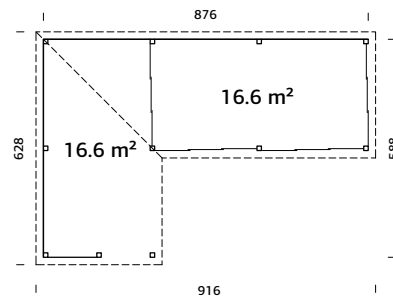

Lenna 421

33,2 m²

4 skyvedørspartier

Stor overbygget uteplass med barløsning

Hagestue med tre skyvedører i glass i front og på siden, samt stor overbygget uteplass på 16 m² med barløsning. Her har du god plass både ute og inne uansett vær. Vedlikeholdsfrie skyvedørspartier i glass og aluminium som kan åpnes til begge sider. 4 mm herdet sikkerhetsglass montert i solide aluminiumsprofiler, med karmsystem i full bredde. Låsbare dører. Produsert med kraftig limtrekonstruksjon, 28 mm veggbord og 19 mm takbord. Leveres som byggesett inkludert skyvedører og alt av festemidler. Fundament, gulv og taktekke er ikke inkludert. Hagestuen leveres ubehandlet.

28 mm

A: 210 cm
B: 245 cm

NB! Gulvsett kjøpes separat!
28 mm

SPESIFIKASJONER

Utv. mål: 876x588 cm

Takbord: 19 mm

Takareal: 38,5 m²

Takvinkel: 3,0°

Brutto utv. grunnflate:

Skyvedører: Alu+Glass 4 mm herdet

Les mer på side 76

Gulvsett: *Se info på side 71*

Vekt: 2320 kg

Kolli 1: 304x105x41 cm x2

Kolli 2: 600x118x52 cm

Kolli 3: 445x59x50 cm

Kolli 4: 320x59x26 cm

Kolli 5: 300x59x36 cm x2

ART.NR: 111590

NOBB: 60163075

PRIS: Kr 179 900,-