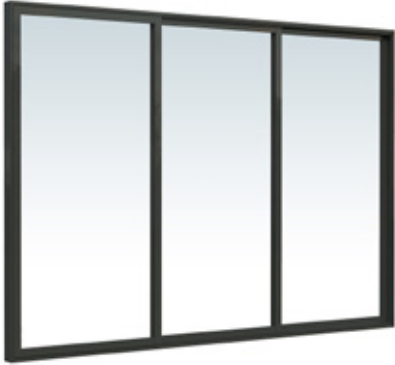

PALMAKO SLIDE

Vår / Sommer / Høst

Palmako SLIDE er uisolerte skyvedørspartier beregnet for innglassing av hagestuer og vinterhager.

Skyvedørspartiene er vedlikeholdsfrie og tåler fuktighet på både utsiden og innsiden. Produsert av pulverlakkerte aluminiumsprofiler med 4 mm herdet sikkerhetsglass.

Palmako SLIDE er best egnet i rom som brukes vår/sommer/høst. Alle skyvedørspartier har dørblader som kan skyves valgfritt til begge sider. Dørene finnes i høyre og venstre utførelse (se illustrasjonsbilde side 78).

SPESIFIKASJONER:

GLASS:

- 4 mm herdet sikkerhetsglass
- Produsert i Europa

ALUMINIUMSPROFILER / KONSTRUKSJON:

- Skyvedørspartier med 2 eller 3 dørblader
- Åpningsbare dører som kan skyves til begge sider
- Moderne og elegant profilsystem
- Oppgraderte profiler for stabilitet og holdbarhet i vind.
- Solide skinner og nylonforsterkede justerbare kulelager for myke skyvedørsbevegelser
- Selvdrenerende bunnskinne med skjult dreneringskanal forhindrer vanninntrengning
- Pakninger i alle hjørneforbindelser
- Karm/profilbredde: 2-dører: 50 mm / 3-dører: 84 mm
- Full bredde på bunn, topp og sideprofiler gir en solid og pen dør.
- Ferdig monterte pakninger, børster, forborede hull m.m. forenkler monteringen.
- Ingen synlige kuttflater
- Aluminium fra Norsk Hydro
- Farge: Antrasittgrå RAL 7016 / glansverdi 30 % matt

DØRER:

- Doble tetningslister rundt glass i aluminiumramme
- Interlocking system med vindlås og doble børster gir en helt tett dør.
- Dempere mellom hver dør for skånsom og behagelig åpning og lukking.
- Innfelt dørhåndtak og sylindrelås utvendig i gangdør
- Lås innside på dørene på hver ende.
- Sikkerhetsplugg som forhindrer at dørene kan løftes ut
- Dørmål angir modulmål (dvs. åpningen i veggen som døren skal monteres i)