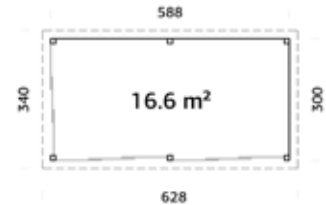

Lenna 402

16,6 m²

3 skyvedørspartier

Hagestue med kraftig limtrekonstruksjon, 28 mm veggbord og 19 mm takbord. Tre vedlikeholdsfrie skyvedørspartier i glass og aluminium som kan åpnes til begge sider. 4 mm herdet sikkerhetsglass montert i solide aluminiumsprofiler, smed karmsystem i full bredde. Låsbare dører. Leveres som byggesett inkludert skyvedører og alt av festemidler. Fundament, gulv og taktekke er ikke inkludert. Hagestuen leveres ubehandlet.

28 mm

A: 210 cm
B: 245 cm

NB! Gulvsett kjøpes separat!
28 mm

SPESIFIKASJONER

Utv. mål: 588x300 cm

Takbord: 19 mm

Takareal: 21,4 m²

Takvinkel: 3,0°

Brutto utv. grunnflate: 17,6 m²

Skyvedører: Alu+Glass 4 mm herdet

Les mer på side 76

Gulvsett: *Se info på side 71*

Vekt: 1425 kg

Kolli 1: 445x59x50 cm

Kolli 2: 300x118x32 cm

Kolli 3: 445x118x550 cm

Kolli 4: 290x113x48 cm

ART.NR: 111371

NOBB: 60163054

PRIS: Kr 116 900,-