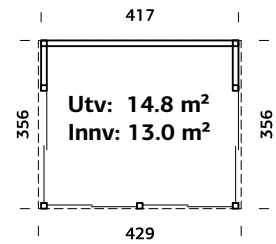

Nova 13,0m²

4 skyvedørspartier og vinduer i front
Polykarbonat lysplater i taket

Hagestue med to skyvedørspartier i front og et på hver av sidene. Med lysgjennomskinnelige polykarbonatplater i taket og vinduer øverst i fronten får du en lys og trivelig hagestue for optimal trivsel. Vedlikeholdsfrie skyvedørspartier i glass og aluminium som kan åpnes til begge sider. 4 mm herdet sikkerhetsglass montert i solide aluminiumsprofiler, med karmsystem i full bredde. Låsbare dører.

Leveres som byggesett med bærende konstruksjon i pre-kuttet limtre. Pre-kuttet reisverk og veggpanel med total veggtykkelse på 88 mm. Innvendig panel til kledning av bakvegger kjøpes separat etter stil og ønske. Veggene kan også isoleres før innvendig kledning. Byggesettet inkluderer skyvedører og alt av festemidler. Fundament, gulv og taktekke er ikke inkludert. Hagestuen leveres ubehandlet.