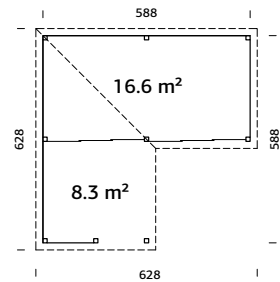

Lenna 422

24,9 m²

2 skyvedørspartier

Overbygget uteplass med barløsning

Hagestue med skyvedører i glass i hele fronten, samt overbygget uteplass med barløsning. Vedlikeholdsfrie skyvedørspartier i glass og aluminium som kan åpnes til begge sider. 4 mm herdet sikkerhetsglass montert i solide aluminiumsprofiler, med karmsystem i full bredde. Låsbare dører. Produsert med kraftig limtrekonstruksjon, 28 mm veggbord og 19 mm takbord. Leveres som byggesett inkludert skyvedører og alt av festemidler. Fundament, gulv og taktekke er ikke inkludert. Hagestuen leveres ubehandlet.

28 mm

A: 210 cm
B: 245 cm

NB! Gulvsett kjøpes separat!
28 mm

SPESIFIKASJONER

Utv. mål: 588x588 cm

Takbord: 19 mm

Takareal: 31,5 m²

Takvinkel: 3,0°

Brutto utv. grunnflate: 26,3 m²

Skyvedører: Alu+Glass 4 mm herdet

Les mer på side 76

Gulvsett: Se info på side 71

Vekt: 1910 kg

Kolli 1: 600x118x52 cm

Kolli 2: 300x59x36 cm

Kolli 3: 304x105x41 cm

Kolli 4: 300x59x36 cm

Kolli 5: 320x59x26 cm

ART.NR: 111594

NOBB: 60163076

PRIS: Kr 124 900,-