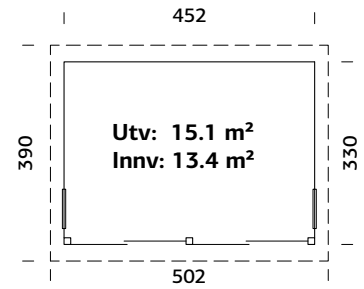

Annabel 13,6 m²

Pre-fabrikkerte veggelementer
2 skyvedørspartier

Moderne og stilfull hagestue med to skybedørspartier i front. Produsert i pre-fabrikkerte veggelementer som gir enkel montering og muligheter for isolering. De vedlikeholdsfrie skyvedørspartiene i front i glass og aluminium kan åpnes til begge sider og kan lukkes om været ikke er det beste. 4 mm herdet sikkerhetsglass montert i solide aluminiumsprofiler, med karmsystem i full bredde. Låsbare dører.

Veggkonstruksjon:

36x70 mm spikerslag
Vindsperre
18 mm uhøvlet kledning

Hytten er klar for isolering av gulv, vegger og tak, samt kledning med innvendig panel etter eget ønske. Fundament og taktekke er ikke inkludert men kjøpes separat etter ønske og behov. Leveres ubehandlet inkludert alt av monteringsmaterieill.